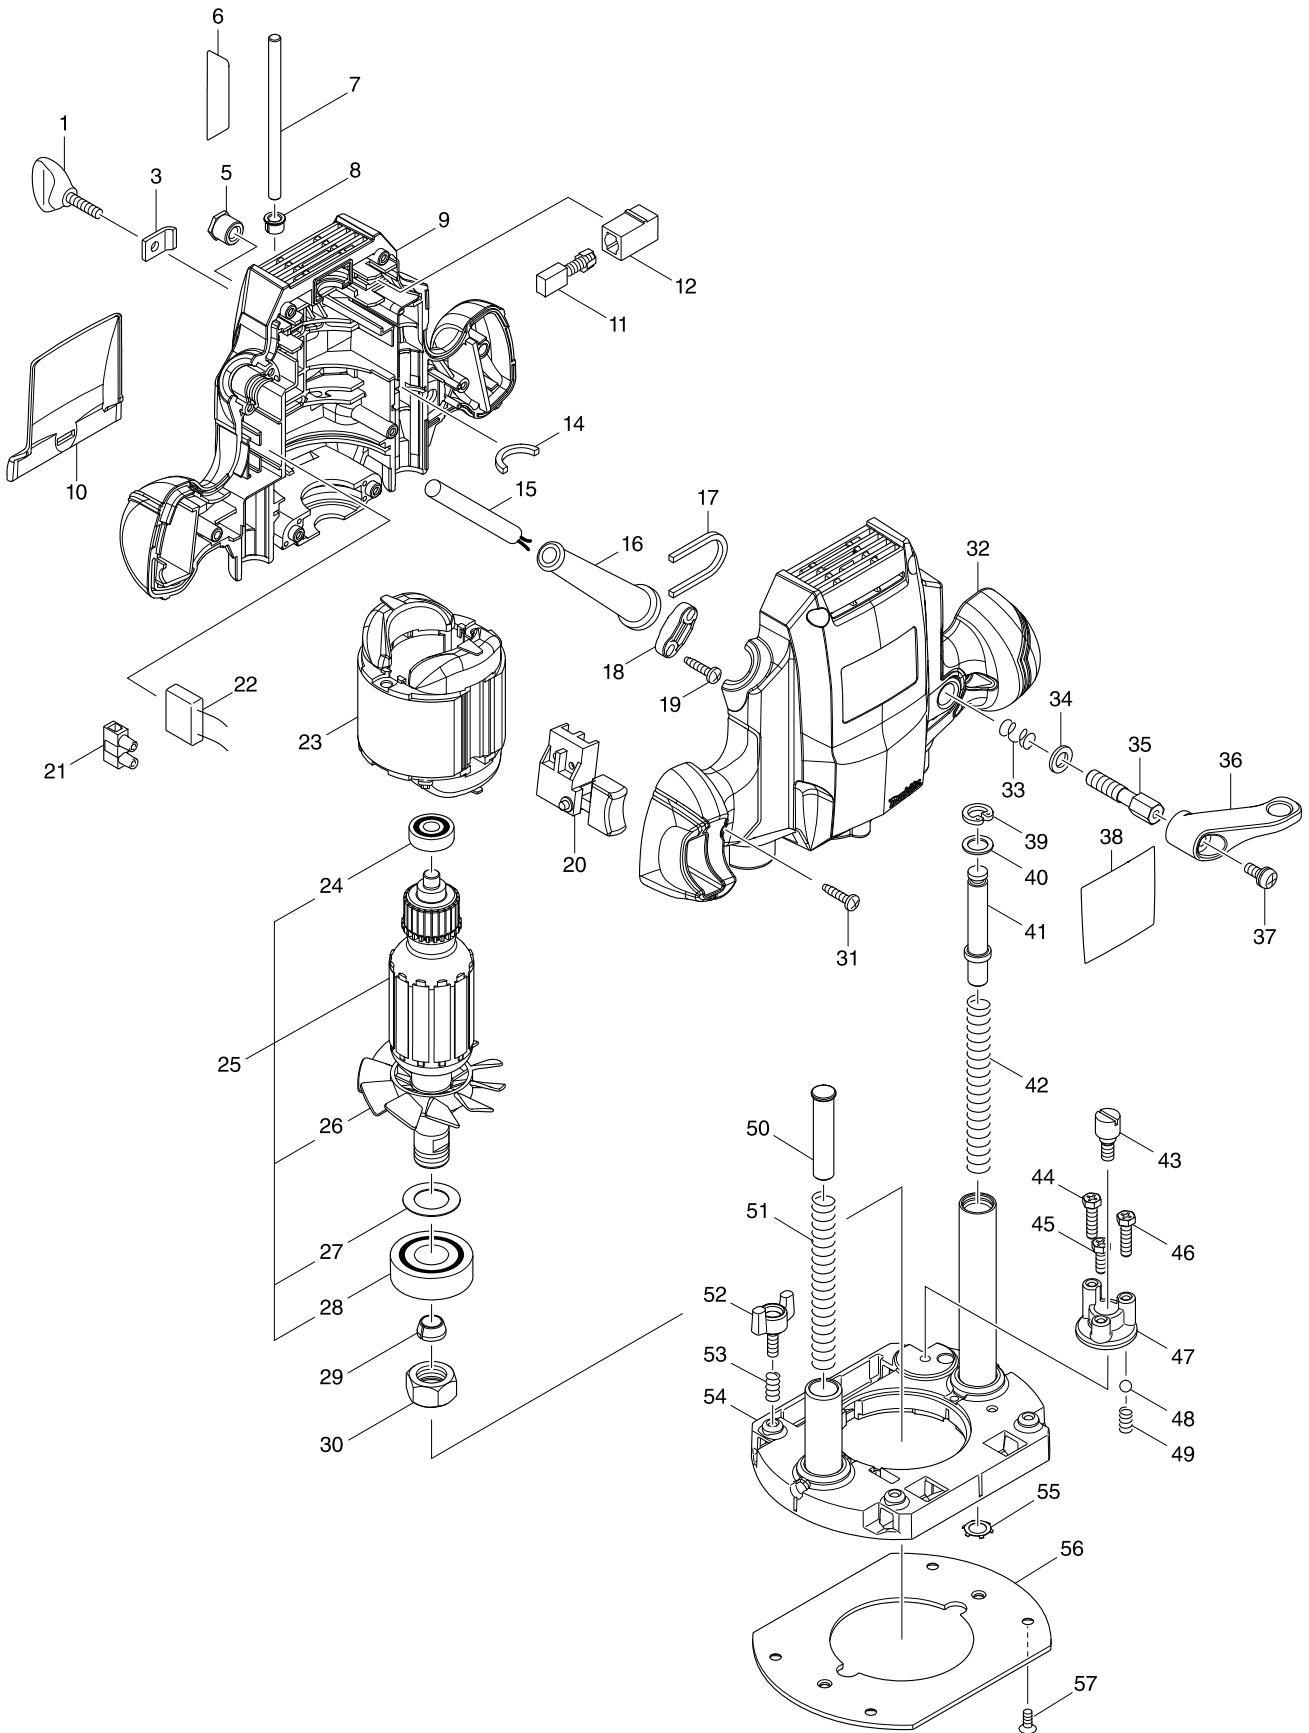

Model No. M3601 ROUTER

Model No. M3601 ROUTER

Item	Parts No.	Description	I/C	QTY	N/O	Opt. 1	Opt. 2	NOTE
001	251878-6	SCREW M5X20		1				
003	346007-5	PRESSURE PLATE		1				
005	252094-3	HEX. NUT M8		1				
006	893386-7	SCALE LABEL		1				
007	321948-6	STOPPER POLE		1				
008	451035-8	DEPTH POINTER		1				
C10	263002-9	RUBBER PIN 4		3				
C20	263005-3	RUBBER PIN 6		1				
C30	931202-6	HEX. NUT M5		1				
D10		INC. 32						
009A	183E23-4	HOUSING SET		1				
009B	183E25-0	HOUSING SET		1				
010	450820-6	CHIP DEFLECTOR		1				
011	181410-1	CARBON BRUSH CB-106		1				
012	643601-7	BRUSH HOLDER 6-10		2				
014	443073-4	FELT		1				
015	665852-2	POWER SUPPLY CORD 1.0-2-2.0		1	*			
015-1	695454-0	POWER SUPPLY CORD 1.0-2-2.0	O	1				
016	682516-3	CORD GUARD 9.3-85		1				
017	443074-2	FELT		1				
018	687124-5	STRAIN RELIEF		1				
019	266326-2	TAPPING SCREW 4X18		2				
020	650218-9	SWITCH FA1-6/1W-1		1				
021	654532-5	TERMINAL BLOCK 1P		1				
022	645200-1	NOISE SUPPRESSOR		1				
023	594594-0	FIELD ASS'Y 240V		1	*			
C10	654037-5	INSULATED TERM. FT1.25-M3		2	*			
023-1	590054-0	FIELD ASS'Y 240V	O	1				
C10	654409-4	TERMINAL VR1.25-3.5LB	O	2				
024	210029-0	BALL BEARING 608ZZ		1				
025	510205-9	ARMATURE ASS'Y 240V		1				
D10		INC. 24,26-28						
026	240123-4	FAN 72		1				
027	267114-0	FLAT WASHER 17		1				
028	211285-5	BALL BEARING 6203DDW		1				
029	763637-1	COLLET CONE 1/4"		1				
030	763615-1	COLLET NUT		1				
031	266326-2	TAPPING SCREW 4X18		7				
C10	263002-9	RUBBER PIN 4		3				
C20	263005-3	RUBBER PIN 6		1				
C30	931202-6	HEX. NUT M5		1				
D10		INC. 9						
032A	183E23-4	HOUSING SET		1				
032B	183E25-0	HOUSING SET		1				
033	233110-0	COMPRESSION SPRING 8		1				
034	941202-8	FLAT WASHER 8		1				
035	266920-0	SET BOLT M8		1				
036	450821-4	LEVER 47		1				