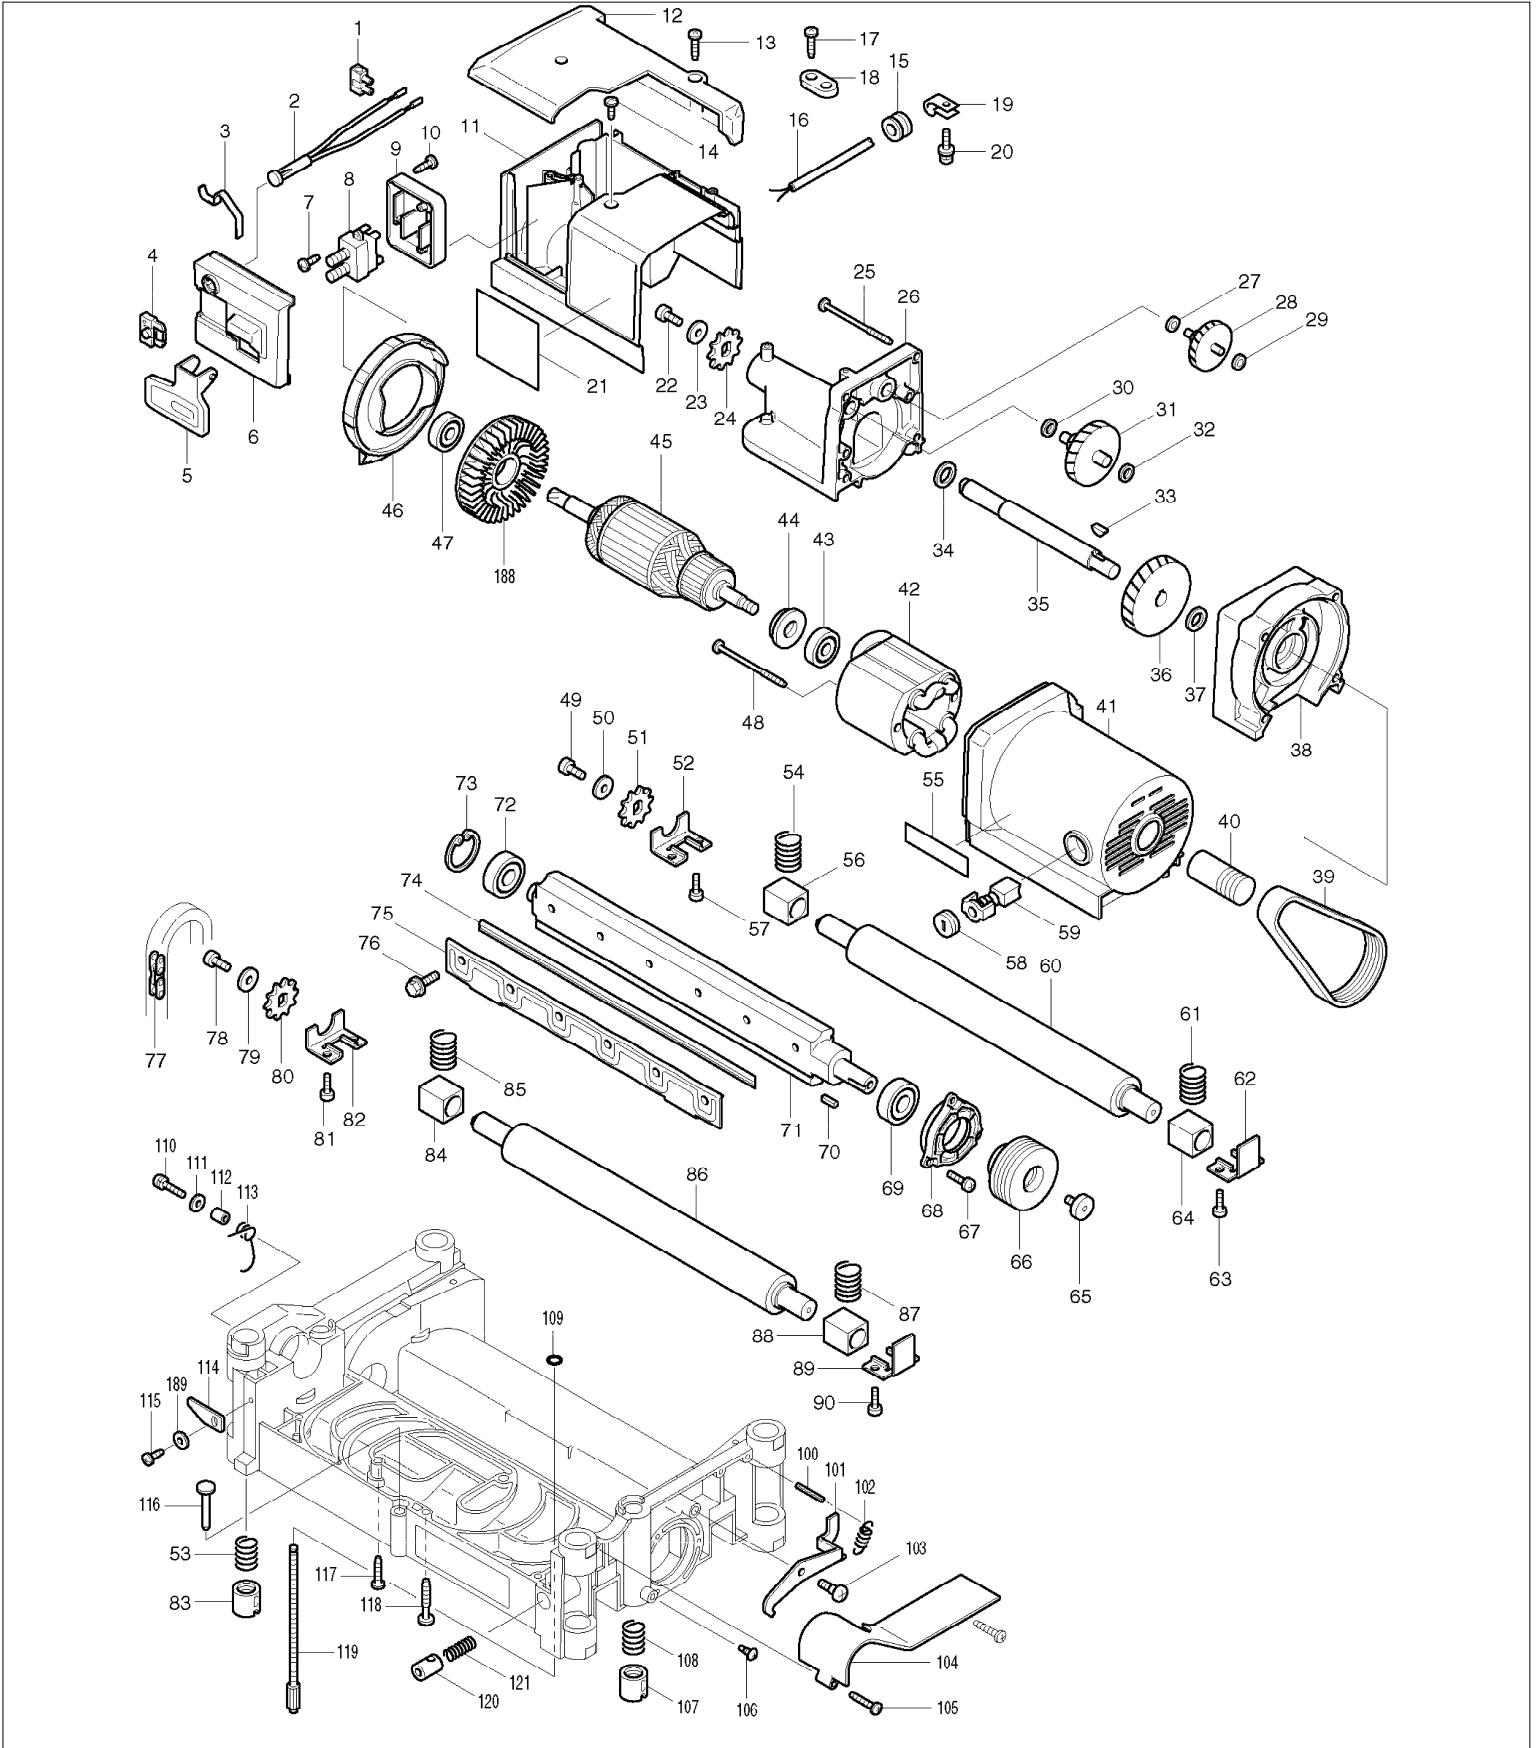

SPARE PARTS LIST

MODEL NO. 2012NB

ITEM	PART NO.	DESCRIPTION	QTY	NOTE
170	922231-0	H.S.H. M5 X 20 /AN611 / PS-221TH/DCS231T	2	
171	265846-3	H.S.H. BOLT M8X16 /2012NB	1	
172	417030-8	GEAR COVER /2012NB	1	
173	266026-4	TAPPING SCREW BIND M4x12 /9032/LS1214B/	1	
174	211088-7	BALL BEARING 6000DD /GA5020X01	1	
175	285698-6	BEARING RETAINER 33 /2012NB	1	
176	266026-4	TAPPING SCREW BIND M4x12 /9032/LS1214B/	3	
177	256226-4	PIN 4 /HP2030/6807/2012NB	1	
178	252164-8	HEX. NUT M10-17 /2012NB	1	
179	226791-7	STRAIGHT BEVEL GEAR 15 /2012NB	1	
180	317260-0	SUPPORTER /2012NB	1	
181	216011-7	STEEL BALL 5.6 /BTW250/BTW251	1	
182	931403-6	HEX NUT M8 / DCS231T	1	
183	922231-0	H.S.H. M5 X 20 /AN611 / PS-221TH/DCS231T	2	
184	265846-3	H.S.H. BOLT M8X16 /2012NB	1	
185	417030-8	GEAR COVER /2012NB	1	
186	266026-4	TAPPING SCREW BIND M4x12 /9032/LS1214B/	1	
187	*****	*****	***	*****
188	240003-4	FAN 80 /5901B/5902B/2012NB	1	
189	941051-3	FLAT WASHER 4/2012NB/LS1214B/LS1013B/	1	
A01	762014-4	MAGNETIC HOLDER /2012NB/2030S/2030SZ	2	
A02	782203-5	SOCKET WRENCH 9 /2012/2012NB	1	
A03	783208-8	HEX.WRENCH 2.5MM /2012NB/JN1601	1	
A08	824002-0	PLASTIC CASE	1	
E01	645200-1	NOISE SUPPRESSOR /9077S/9526B/9528B/2703	1	

SERVICE DRAWING

MODEL NO. 2012NB