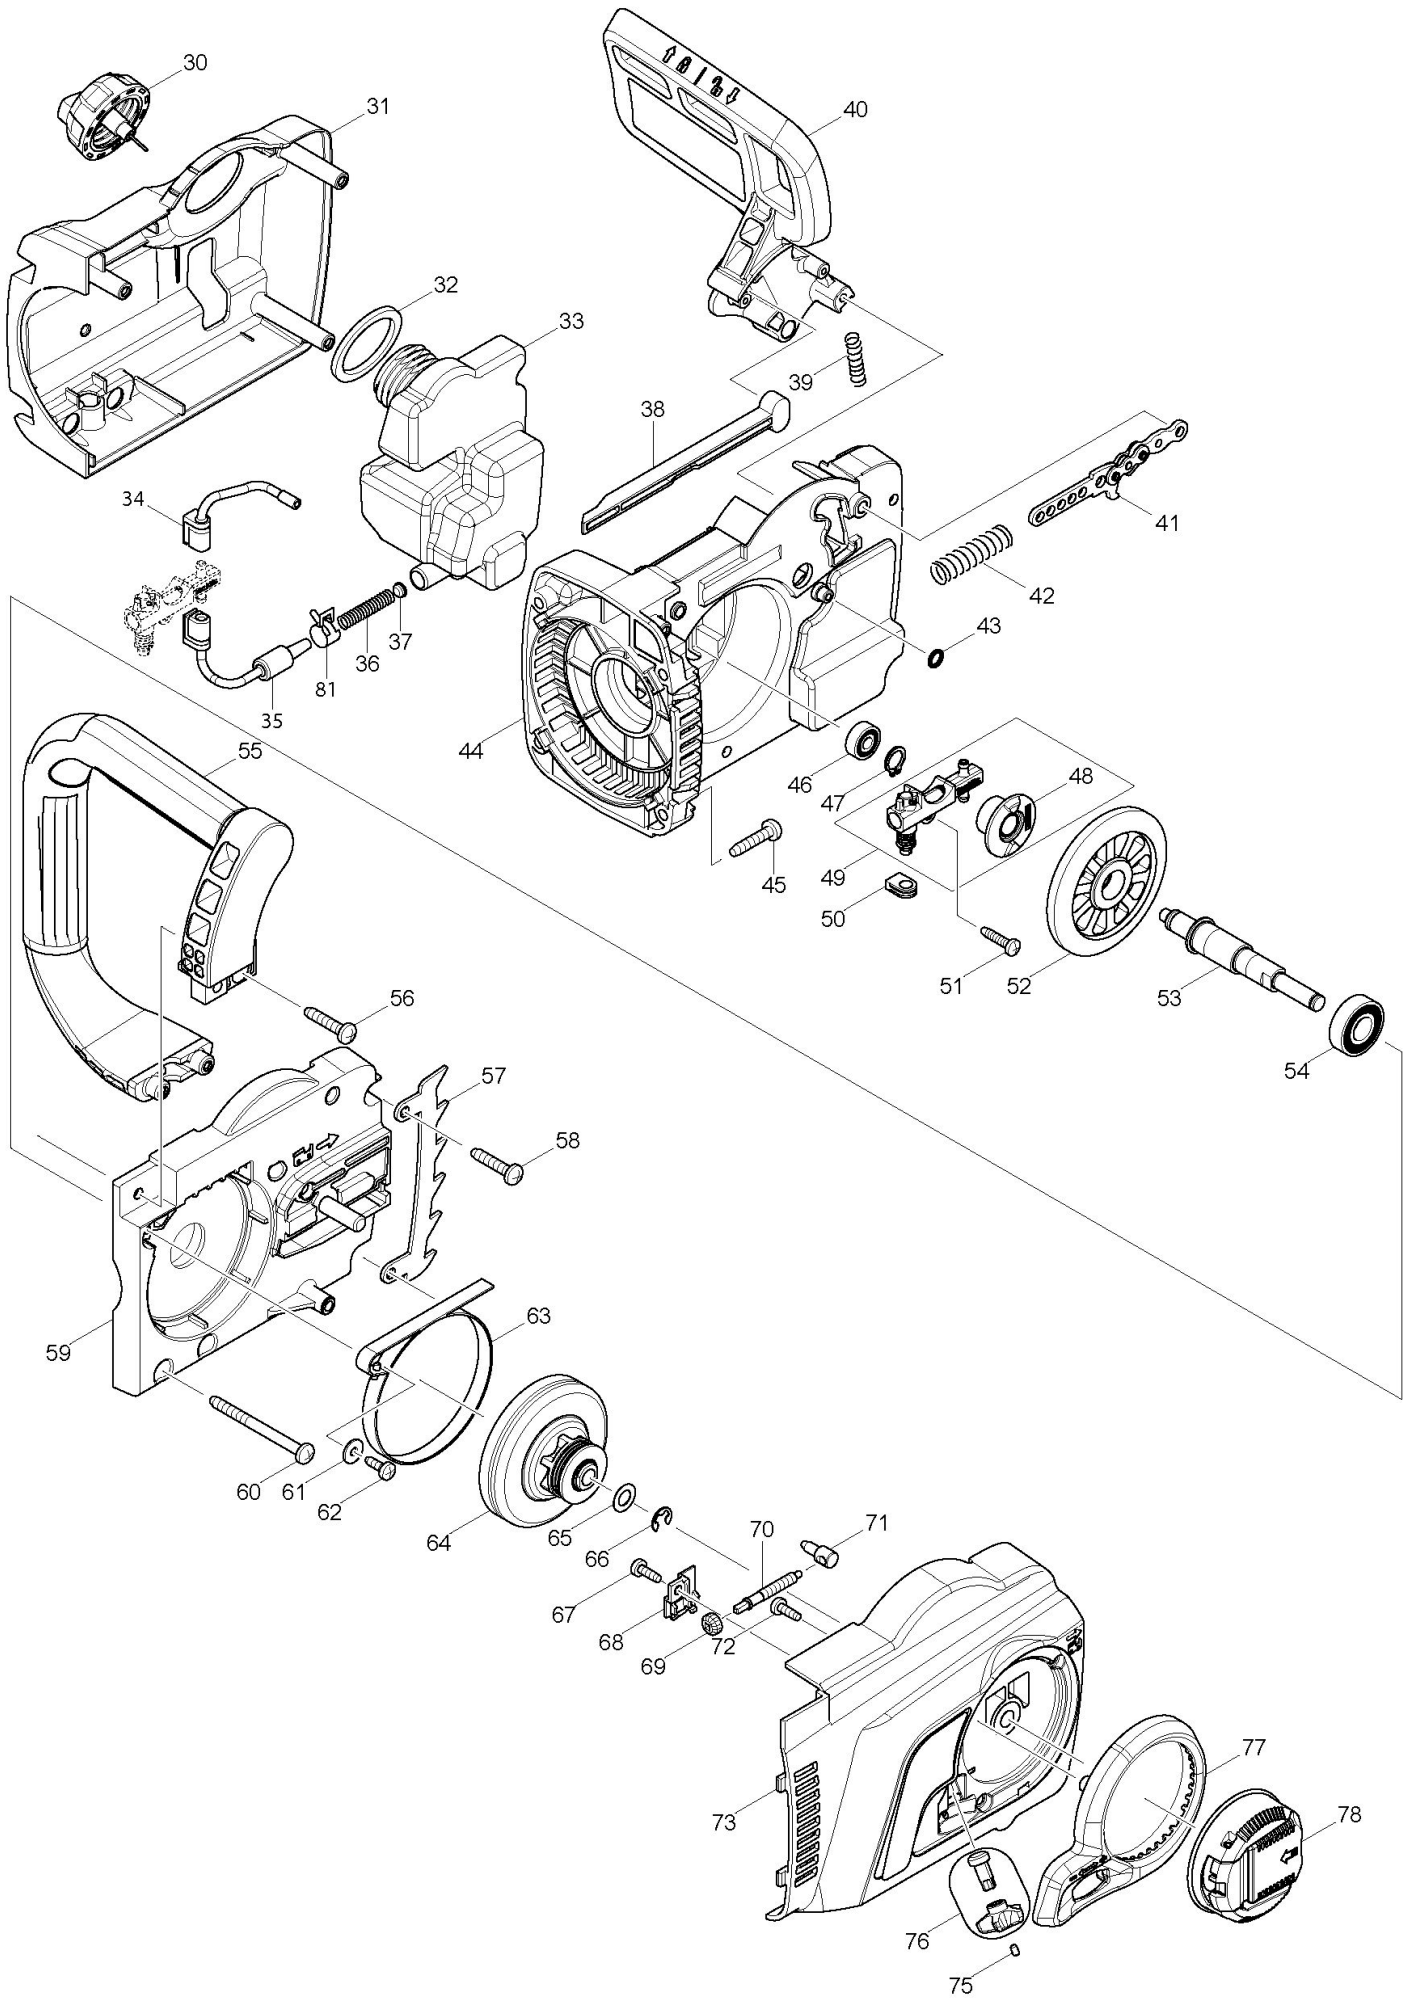

1	931403-6	6KANT-MØTRIK M8 (5500S)
2	227626-5	SPIRAL BEVEL GEAR 12
3	211111-8	KUGLELEJE GA7000
5	517904-4	ARMATURE ASS'Y 240V
6	681666-1	ISOLIERSCHEIBE
7	210084-2	BALL BEARING 629ZZ
8	266095-5	SKRUE PT 5x55
9	419410-4	FELDABDECKUNG
10	636394-3	FIELD 240V
11	650577-1	AFBRYDER (ES-38A)
12	142348-5	MOTOR HOUSING COMPLETE
13	815F99-6	UC3551A NAME PLATE
14	233173-6	DRUCKFEDER 4
15	416178-3	LOCK-OFF KNAP (UC3520A)
16	650717-1	SWITCH TGC30B
17	265995-6	BLIKSKRUE 4x18####(266326-2)
18	187901-0	HANDLE SET
19	665883-1	ANSCHLUSSLEITUNG
20	682540-6	KNÆKBESKYTTER###(682568-4)
21	687124-5	KABELKLEMMEPLADE
22	265995-6	BLIKSKRUE 4x18####(266326-2)
23	645105-5	KONDENSATOR###(645185-1)
24	631719-6	ELEKTRONIK
25	419411-2	SCHALTERHEBEL
26	181044-0	KULSÆT CB-153
27	643650-4	KULDÆKSEL 6,5-13,5
28	187901-0	HANDLE SET
29	265995-6	BLIKSKRUE 4x18####(266326-2)