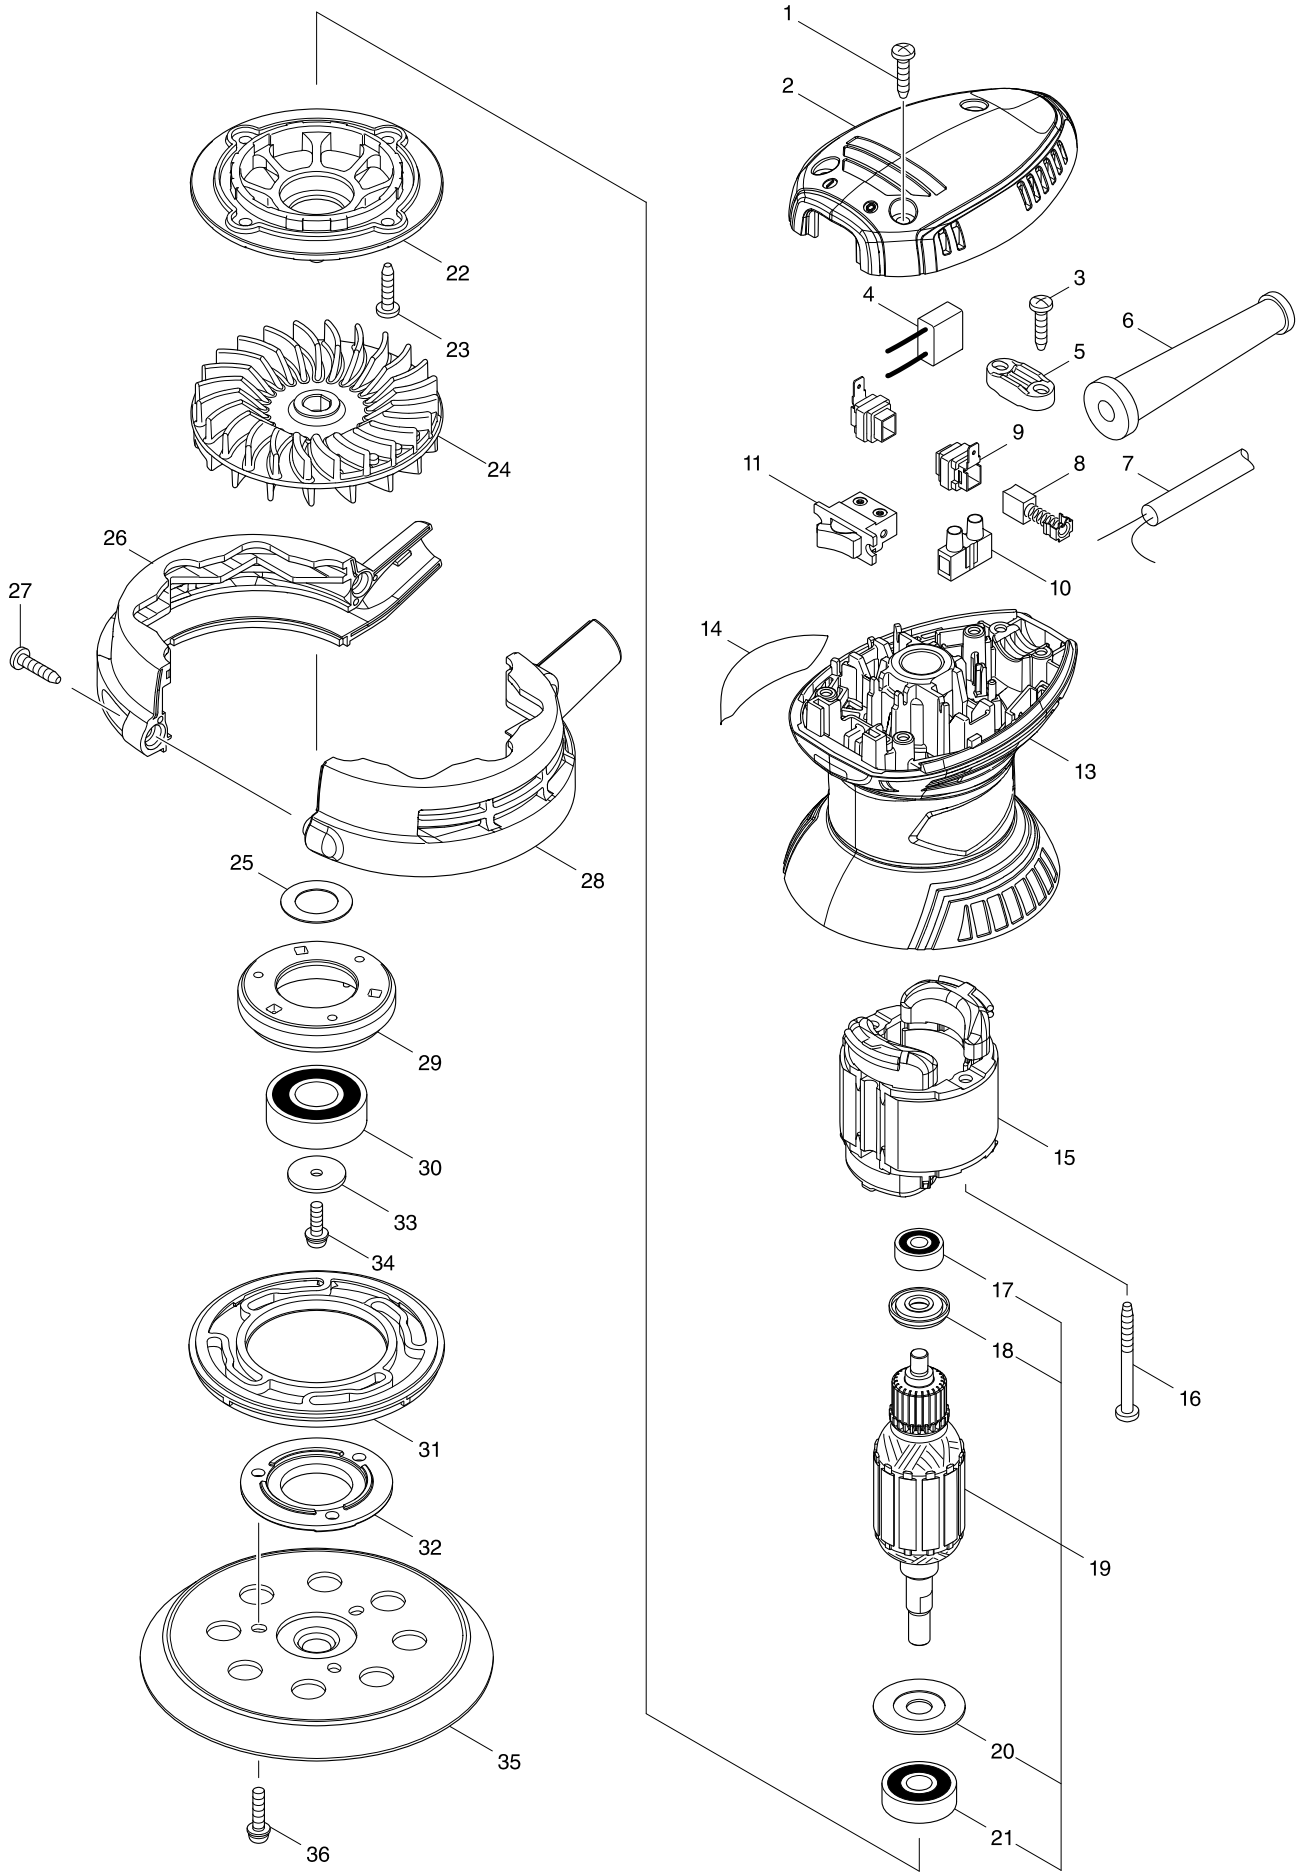

# Model No. M9204 125MM RANDOM ORBIT SANDER

# Model No. M9204 125MM RANDOM ORBIT SANDER

Item	Parts No.	Description	I/C	QTY	N/O	Opt. 1	Opt. 2	NOTE
001	266326-2	TAPPING SCREW 4X18		3				
002A	452778-5	TOP COVER		1				
002B	456564-6	TOP COVER		1				
003	266326-2	TAPPING SCREW 4X18		2				
004	645228-9	NOISE SUPPRESSOR		1				
005	687124-5	STRAIN RELIEF		1				
006	682569-2	CORD GUARD 8-85		1				
007	665383-1	POWER SUPPLY CORD 1.0-2-2.0		1	*			
007-1	695556-2	POWER SUPPLY CORD 1.0-2-2.0	O	1				
008	191962-4	CARBON BRUSH CB-419		1				
009	643995-0	BRUSH HOLDER		2				
010	654532-5	TERMINAL BLOCK 1P		1				
011	651527-9	SWITCH		1				
013A	456560-4	MOTOR HOUSING		1				
013B	456563-8	MOTOR HOUSING		1				
014	852B84-4	M9204 NAME PLATE		1				
015	633688-7	FIELD 220-240V		1				
016	266425-0	TAPPING SCREW 4X45		2				
017	210028-2	BALL BEARING 606ZZ		1				
018	681675-0	INSULATION WASHER		1				
019	510251-2	ARMATURE ASS'Y 220-240V		1				
D10		INC. 17,18,20,21						
020	267806-1	WASHER 9		1				
021	211092-6	BALL BEARING 629DDW		1				
022	450672-5	BRACKET		1				
023	266326-2	TAPPING SCREW 4X18		4				
024	241673-2	FAN 88		1				
025	267164-5	FLAT WASHER 15		1				
D10		INC. 28						
026A	187059-5	SKIRT SET		1				
026B	183D06-8	SKIRT SET		1				
027	266326-2	TAPPING SCREW 4X18		2				
D10		INC. 26						
028A	187059-5	SKIRT SET		1				
028B	183D06-8	SKIRT SET		1				
029	318304-9	BEARING BOX		1				
030	211228-7	BALL BEARING 6202DDW		1				
031	424131-5	BRAKE RING		1				
032	318303-1	BEARING BOX COVER		1				
033	253739-6	FLAT WASHER 4		1				
034	265099-4	PAN HEAD SCREW M4X14		1				
035	743081-8	PAD 123		1				
036	265112-8	+PAN HEAD SCREW M4X18		3				
A01	161431-9	DUST BAG		1				
A02	257202-1	RING 25		1				
A03	416063-0	DUST BAG NOZZLE		1				
A04	416064-8	DUST NOZZLE		1				
A05	794544-7	ABRASIVE DISC 125 #120		1				