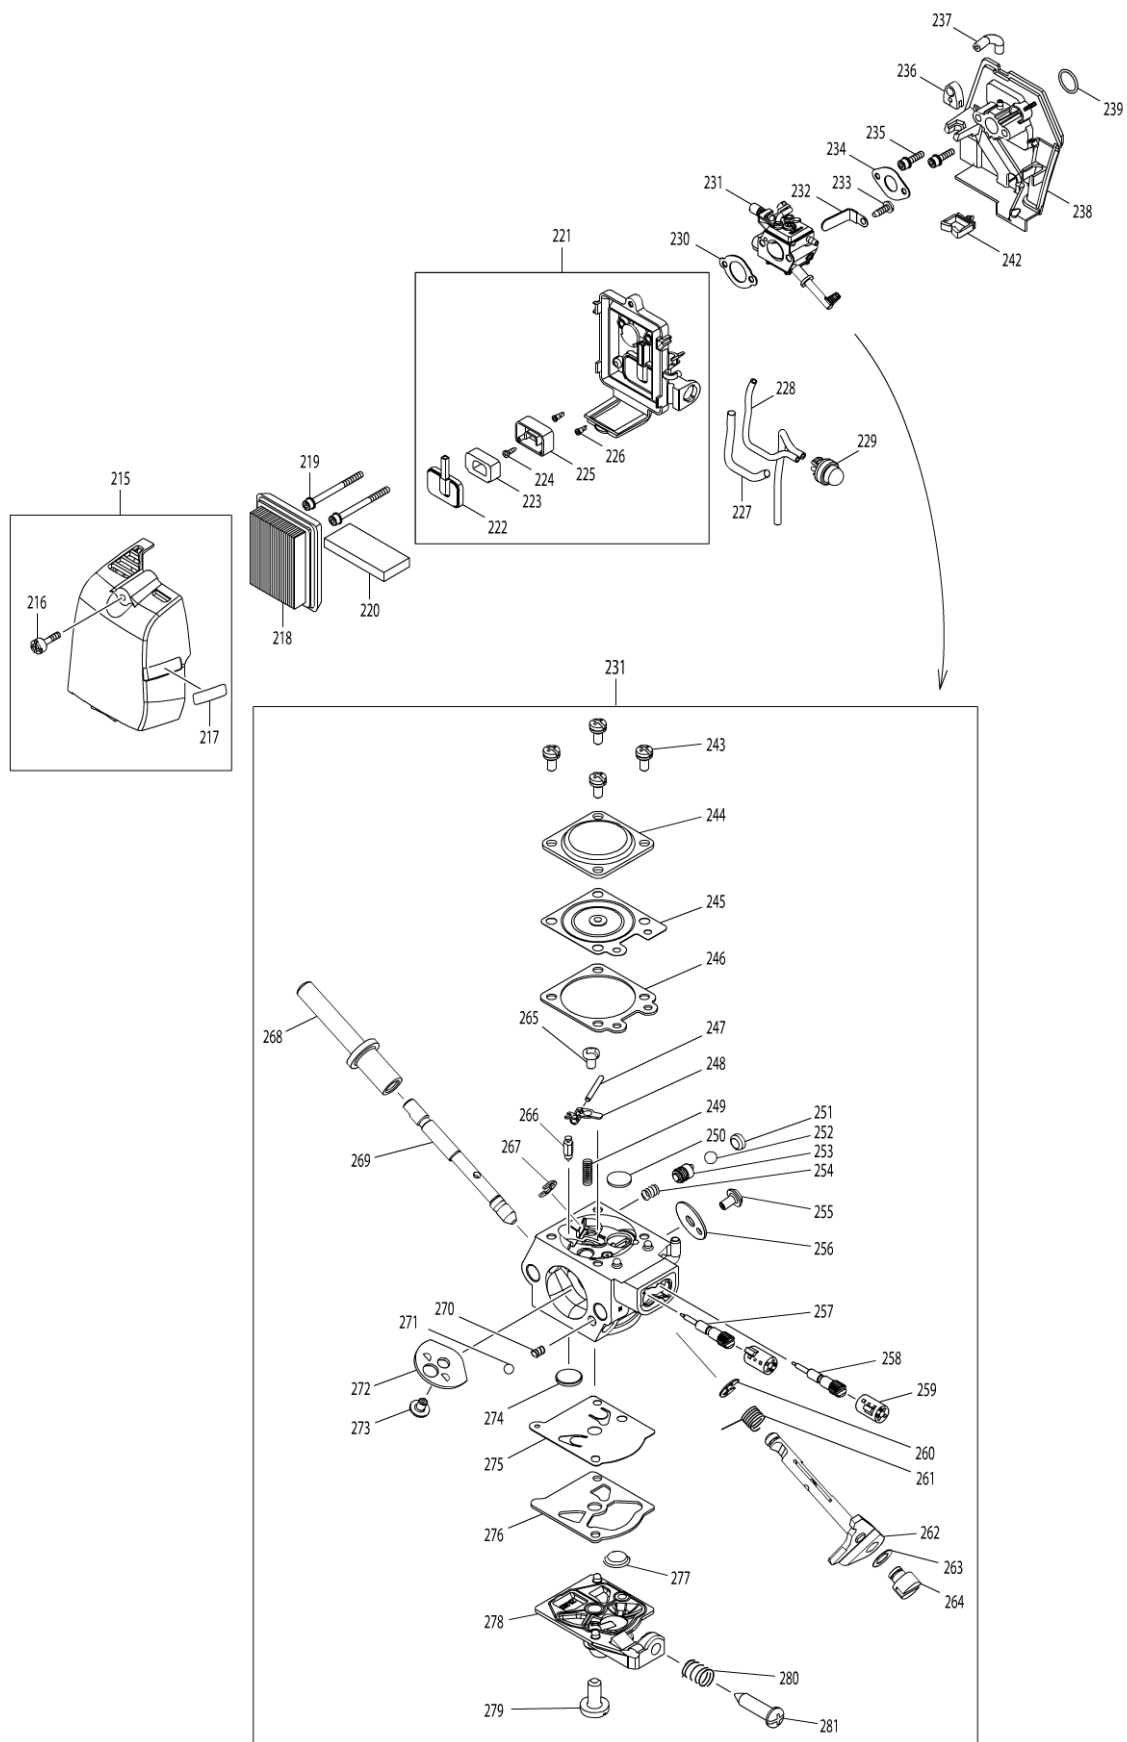

Modellszám EM4350UH PETROL BRUSHCUTTER

Modellszám EM4350UH PETROL BRUSHCUTTER

Oldal 1 / 7

Tétel	Cikkszám	Megnevezés	Átala	Menny.	N/O	Opc 1	Opc 2	Megjegyzés
001	961057-5	Seeger-gyűrű S-17 961057-5		1				
002	922331-6	Imbuszcsovar M6x20 922331-6		4				
003	318421-5	CLUTCH CASE		1				
004	451157-4	SPACER		1				
005	210138-5	BALL BEARING 6003LLU		1				
006	962153-2	Seeger-gyűrű R-35 962153-2		1				
007	168742-3	CLUTCH DRUM		1				
010	961151-3	Biztosítógyűrű EBH341U		1				
011	424204-4	Rezgéscsillapító EBH341U		1				
012	318453-2	PIPE RETAINER		1				
013	922231-0	Imbuszcsovar M5x20 922231-0		3				
014	318454-0	PIPE BRACKET		1				
015	922331-6	Imbuszcsovar M6x20 922331-6		1				
016	922201-9	Imbuszcsovar M5x8 922201-9		1				
017	443146-3	FELT RING 8		1				
018	922341-3	Imbuszcsovar M6x25 922341-3		2				
019	318422-3	Csőbilincs EBH341		1				
020	318423-1	Csőtartó EBH		1				
021	233202-5	Nyomórugó 20 HR2400/HR160DWA*		1				
022	318424-9	Markolattartó EBH		1				
023	318425-7	Markolatbilincs EBH		1				
024	168796-0	KNOB 57		1				
025	911256-9	Trapézfejű csavar M5x35 911256		1				
026	266326-2	Csavar 4X18		1				
027	188660-9	GRIP SET		1				
D10		INC. 28						
028	188660-9	GRIP SET		1				
D10		INC. 27						
029	331863-6	Foganty EBH341U		1				
030	911256-9	Trapézfejű csavar M5x35 911256		1				
031	451525-1	WIRE CLAMP		2				
032	801D20-9	SERIAL NO. LABEL		1				
033	898823-6	CAUTION LABEL		1				
034	819312-8	MAKITA LOGO LABEL		1				
044	140042-3	SHAFT PIPE COMPLETE		1				
045	325675-7	Szár EBH341U		1				
046	413143-3	Alátét EM2650UH		2				
047	452259-9	Védőburkolat EBH341U		1				
048	266326-2	Csavar 4X18		1				
049	346074-0	Damílvágókés EBH341U		1				
050	135398-7	Fogazott alj+vágókés EBH253U		1				
D10		INC. 48,49						
051	346072-4	PROTECTOR CLAMP		1				
052	451090-0	Védőburkolat EBH341U		1				
053	266579-3	Csavar M6*30		2				
054	266865-2	H.S.H.BOLT M5X14 WITH WR		2				
055	126260-7	GEAR CASE ASSEMBLY		1				
D10		INC. 56-64,68-73						

Kérem az alkatrészt cikkszámával rendelje meg.

Dátum nyomtatása 2015/05/26