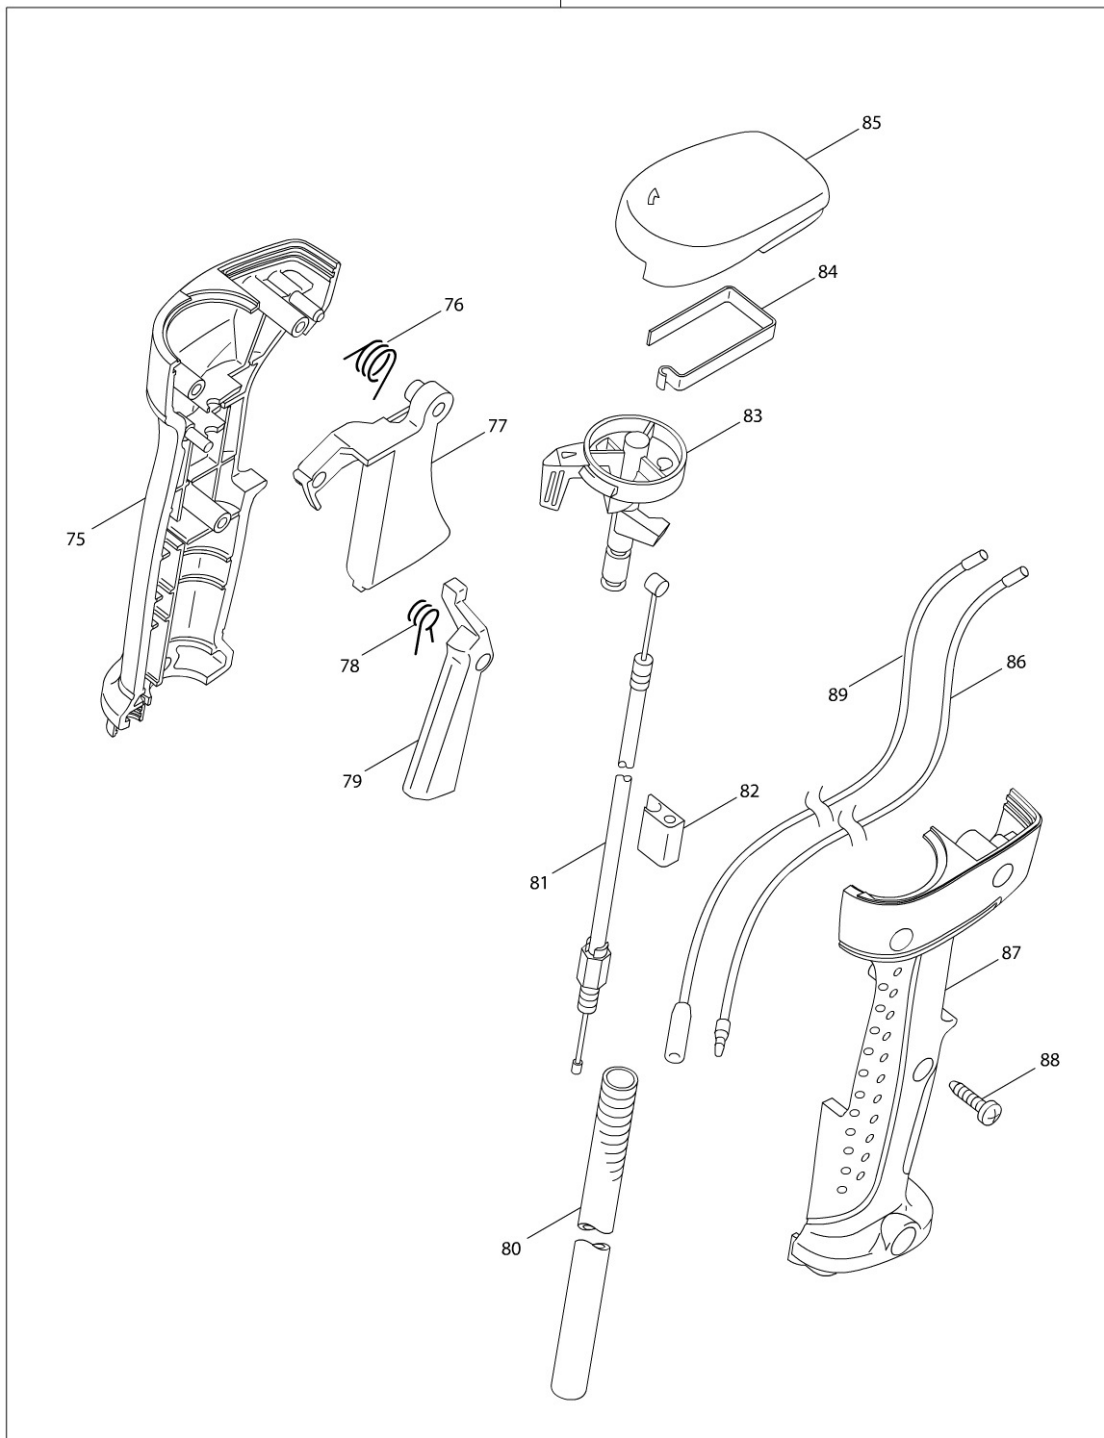

Modellszám EM4350UH PETROL BRUSHCUTTER

74