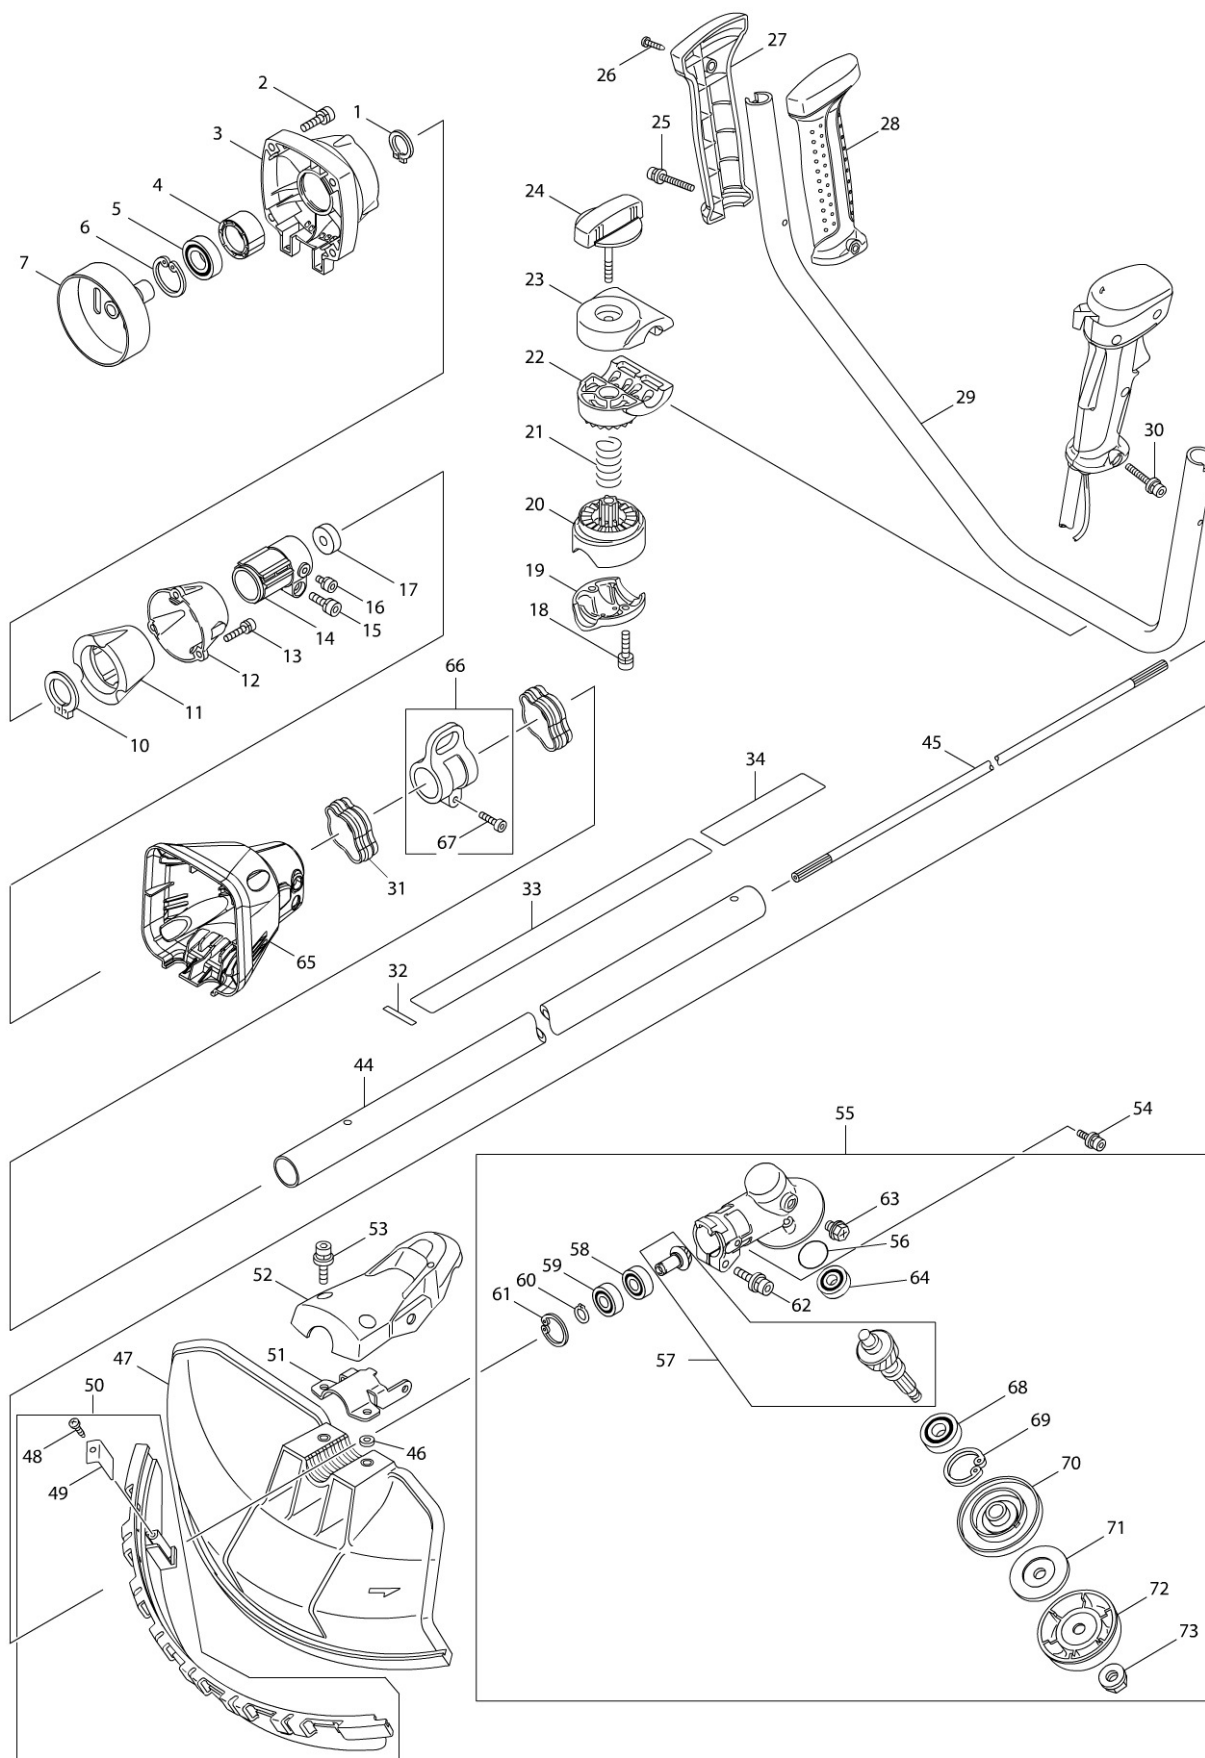

Modellszám EM4350UH PETROL BRUSHCUTTER