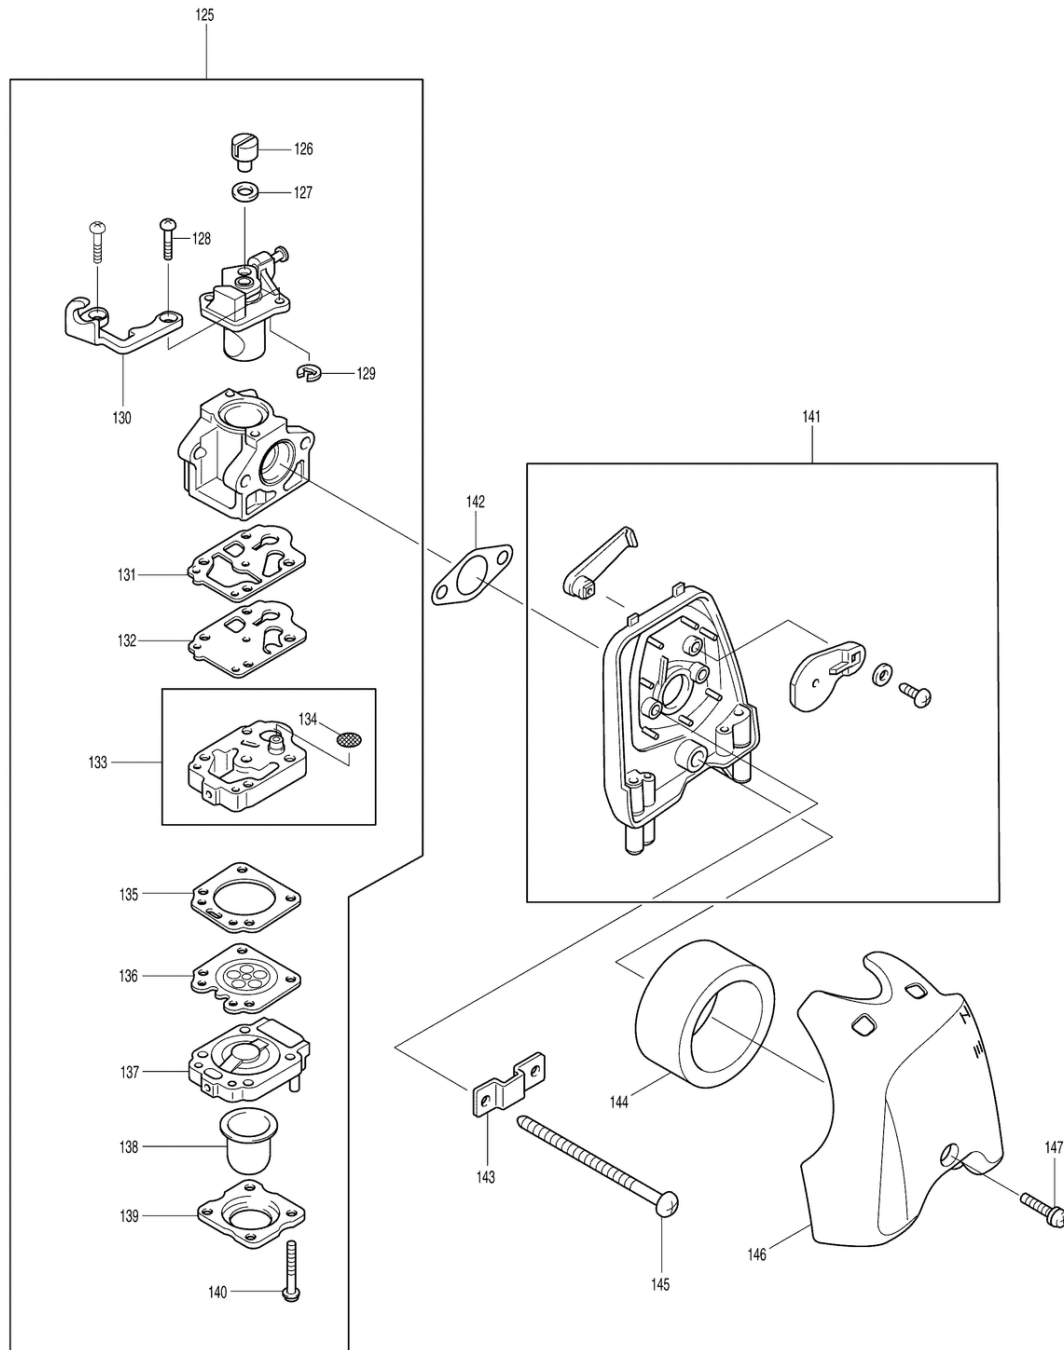

Makita Service Information / Model: DBC260U

Makita Service Information / Model: DBC260U

POS	Bestell-Nr.	Artikelbeschreibung	Stk.	Stk.Preis
1	6274501000	GRIFF DBC260U	1	N/A
1.2	273526-7	GRIP 18	1	N/A
2	6274500901	GRIFF DBC260U	1	N/A
2.2	331821-2	HANDLE	1	N/A
3	6254031001	GRIFFHALTER kpl. DBC260U	1	N/A
3		*** INC. 4, 5		N/A
4	0119059890	INBUSSCHRAUBE M5x25 RBC/EM	4	N/A
4.2	266805-0	INBUSSCHRAUBE M5x25 RBC/EM	4	N/A
5	0119059940	INBUSSCHRAUBE M5x25 DBC260U	2	N/A
6	6197005001	AUFHÄNGER DBC260U	1	N/A
6		*** INC. 7		N/A
7	0140059360	Schraube mit Scheibe BBX7600	1	N/A
7.2	266788-4	PAN HEAD SCREW M5X20 WITH WR	1	N/A
8	6259514700	VORSCHRIFTS-AUFKLEBER EM4250	1	N/A
8.2	808723-2	SICHERHEITSAUFKLEBER EBH252L	1	N/A
9	6251056000	ROHR DBC260U	1	N/A
10	6259549500	VORSCHRIFTS-AUFKLEBER DBC260U	1	N/A
11	6274501200	GRIFF DBC260U	1	N/A
11.2	331951-9	HANDLE	1	N/A
12	6255069000	SCHALTERGEHÄUSE DBC260U	1	N/A
12.2	6255069001	BEDIENUNGSHANDGRIFF MS26U	1	N/A
13	6258064000	SCHUTZVORRICHTUNG DBC260U	1	N/A
13		*** INC. 14, 17-19		N/A
13.2	6258064001	SCHUTZVORRICHTUNG DBC260U	1	N/A
13.2		*** INC. 14, 17-19		N/A
14	6258065000	SCHUTZVORRICHTUNG DBC260U	1	N/A
14		*** INC. 15, 16		N/A
14.2	6258065001	SCHUTZVORRICHTUNG DBC260U	1	N/A
14.2		*** INC. 15,16,148		N/A
15	0100069790	SCHRAUBE M6X30 DBC260U	2	N/A
15	0100069790	SCHRAUBE M6X30 DBC260U	2	N/A
15.2	0100069770	SCHRAUBE M6X23 DBC260U	2	N/A
16	6258509400	SCHELLE DBC260U	1	N/A
17	0140059380	SCHRAUBE DBC260U	2	N/A
18	6258053001	Schutzhaube EM4250/BH3600/DBC	1	N/A
18.2	140424-9	Schutzhaube EM4250/BH3600/DBC	1	N/A
19	0021805000	MUTTER EM4250/DBC260U	2	N/A
19.2	264035-7	MUTTER EM4250/DBC260U	2	N/A
20	0119059490	INBUSSCHRAUBE M5x14 RBC/EM	1	N/A
21	6243006002	GETRIEBEGEHÄUSE DBC260U	1	N/A