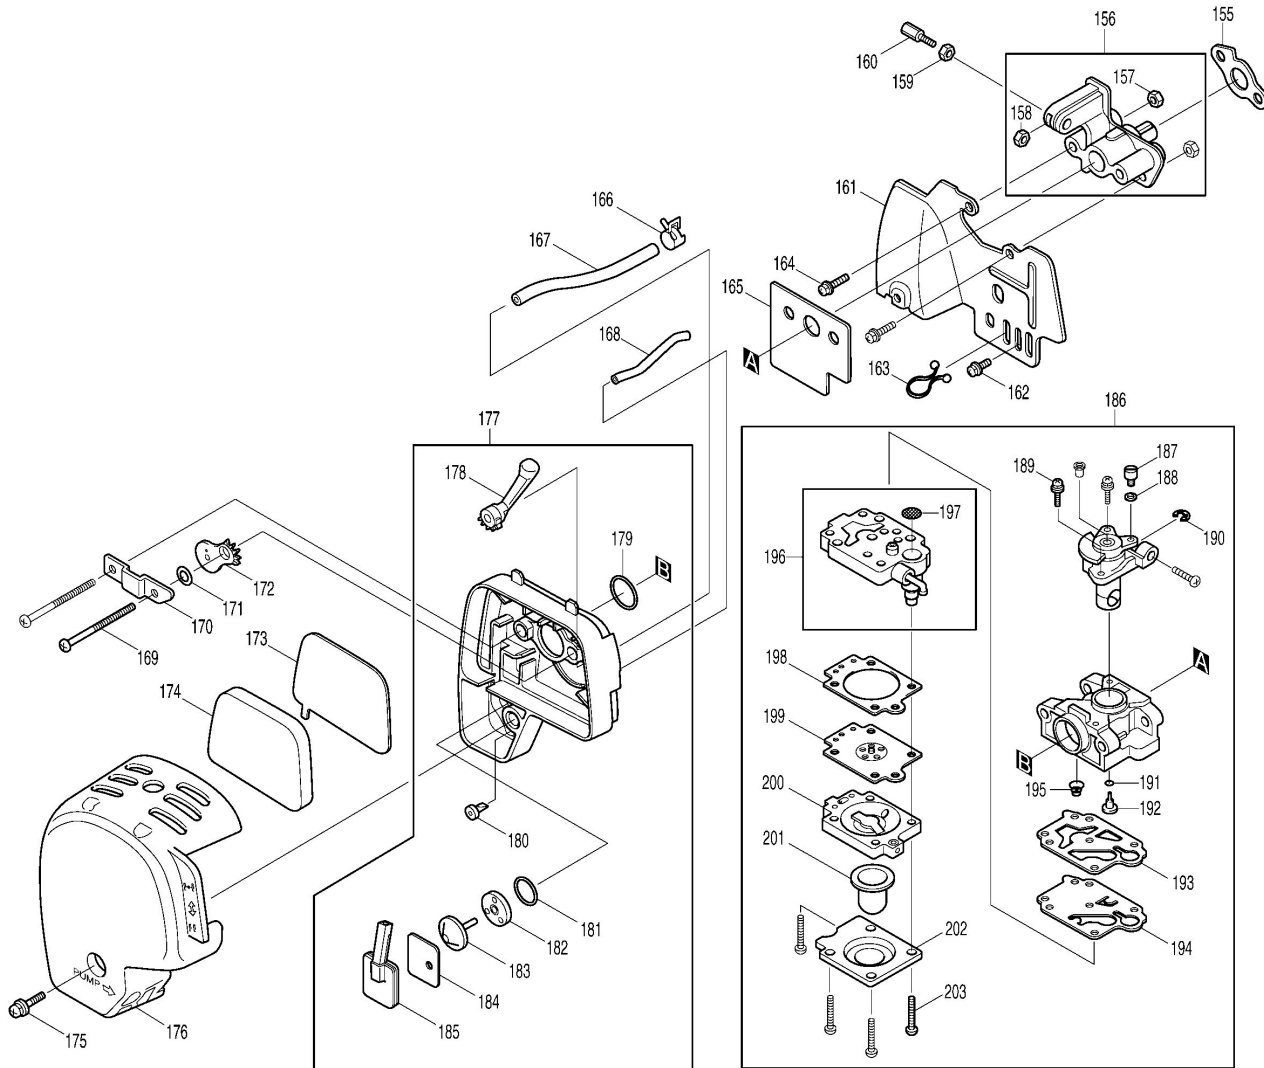

Rif.	Codice	Descrizione	Gr. Listino	Com. Tecnica
155	5923501801	GUARNIZIONE ISOLANTE MS251.4	P01	
156	5923005002	ISOLATORE X MS251.4	P10	
157	0021705000	DADO M5 X RBC415	P01	
158	0022706000	DADO M6 X PB500R	P01	
159	0022706000	DADO M6 X PB500R	P01	
160	0149069961	REGOLATORE X EBH341R	P04	
161	5933500600	PIASTRA ISOLANTE X MS351-4U	P12	
162	0140059370	VITE M5 X 12 X MP352.4Z	P01	
163	5926501300	FASCETTA MP352.4Z	P01	
164	0043605180	VITE COMP.X RBC230/RBC520	P01	
165	5923501900	GUARN. CARBURATORE MS251.4	P02	
166	0561080010	FERMA TUBO X RBC 260/RBC520	P01	
167	5931500900	TUBO SFIATO X MS351-4U	P11	
168	5923503001	TUBO MS251.4	P05	
169	5923503100	VITE M 5 X 68 X MS251.4	P03	
170	5923502600	PIASTRA FISSAGGIO MS251.4	P03	
171	0213069990	GUARNIZIONE X RBC 260/230/310	P01	
172	5923502301	PIASTRA LEVA ARIA X MS351-4U	P02	
173	5933500900	PRE-FILTRO X MS351-4U	P03	
174	5933501200	FILTRO X MS351-4U	P03	
175	0140059480	VITE M5X14 CPL HT2256D-HT2276E	P01	
176	5933500800	COPERCHIO FILTRO X MS351-4U	P04	
177	5933001000	PIASTRA FILTRO X MS351-4U	P16	
178	5923502200	LEVA ARIA X MS251.4	P02	
179	0240159990	ANELLO MS251.4	P02	
180	5923502400	VALVOLA DI RITEGNO (1) MS251.4	P12	
181	0240139970	ANELLO MS251.4	P02	
182	5923502500	PIASTRA VALV. DI RITEGNO MS251	P03	
183	5316500701	VALVOLA DI RITEGNO X MS251.4	P07	
184	5923503500	GUARNIZIONE SEP. X MS351-4U	P01	
185	5933501600	SEPARATORE X MS351-4U	P13	
186	5936004000	CARBURATORE EBH341R	P28	
187	5236018040	CAVO ACC. XRBC230-260-310-225-	P13	
188	5426005030	RONDELLA X RBC350-RBC420	P07	
189	5206008030	VITE X RBC415-225-255	P04	
190	5316005120	ANELLO X RBC 260/230/310/225/2	P06	
191	5246001010	GUARNIZIONE X RBC 260/230/310/	P06	
192	5936002010	UGELLO X MS351-4U	P18	
193	5926002040	GUARNIZIONE POMPA X MS251.4	P05	
194	5246001040	DIAF.POMPA RBC260/230/310/225	P11	
195	5926002020	MOLLA POMPA X MS251.4	P10	
196	5926002140	CORPO POMPA CPL. PER EM4251	P31	
197	5016004010	RACCORDO X RBC 260/230/310/225	P05	
198	5236046040	GUARNIZ.DIAFRAMMA X RBC260/230	P05	
199	5926008010	DIAF. COMPL. X RBC 260/230/310	P17	
200	5236046140	CORPO X MS251.4	P23	
201	5246001150	VASCHETTA X RBC 260/230/310	P07	
202	5236046050	COPERCHIO POMPA X RBC350-RBC42	P12	
203	5236046010	VITE COP. X RBC 260/230/310	P04