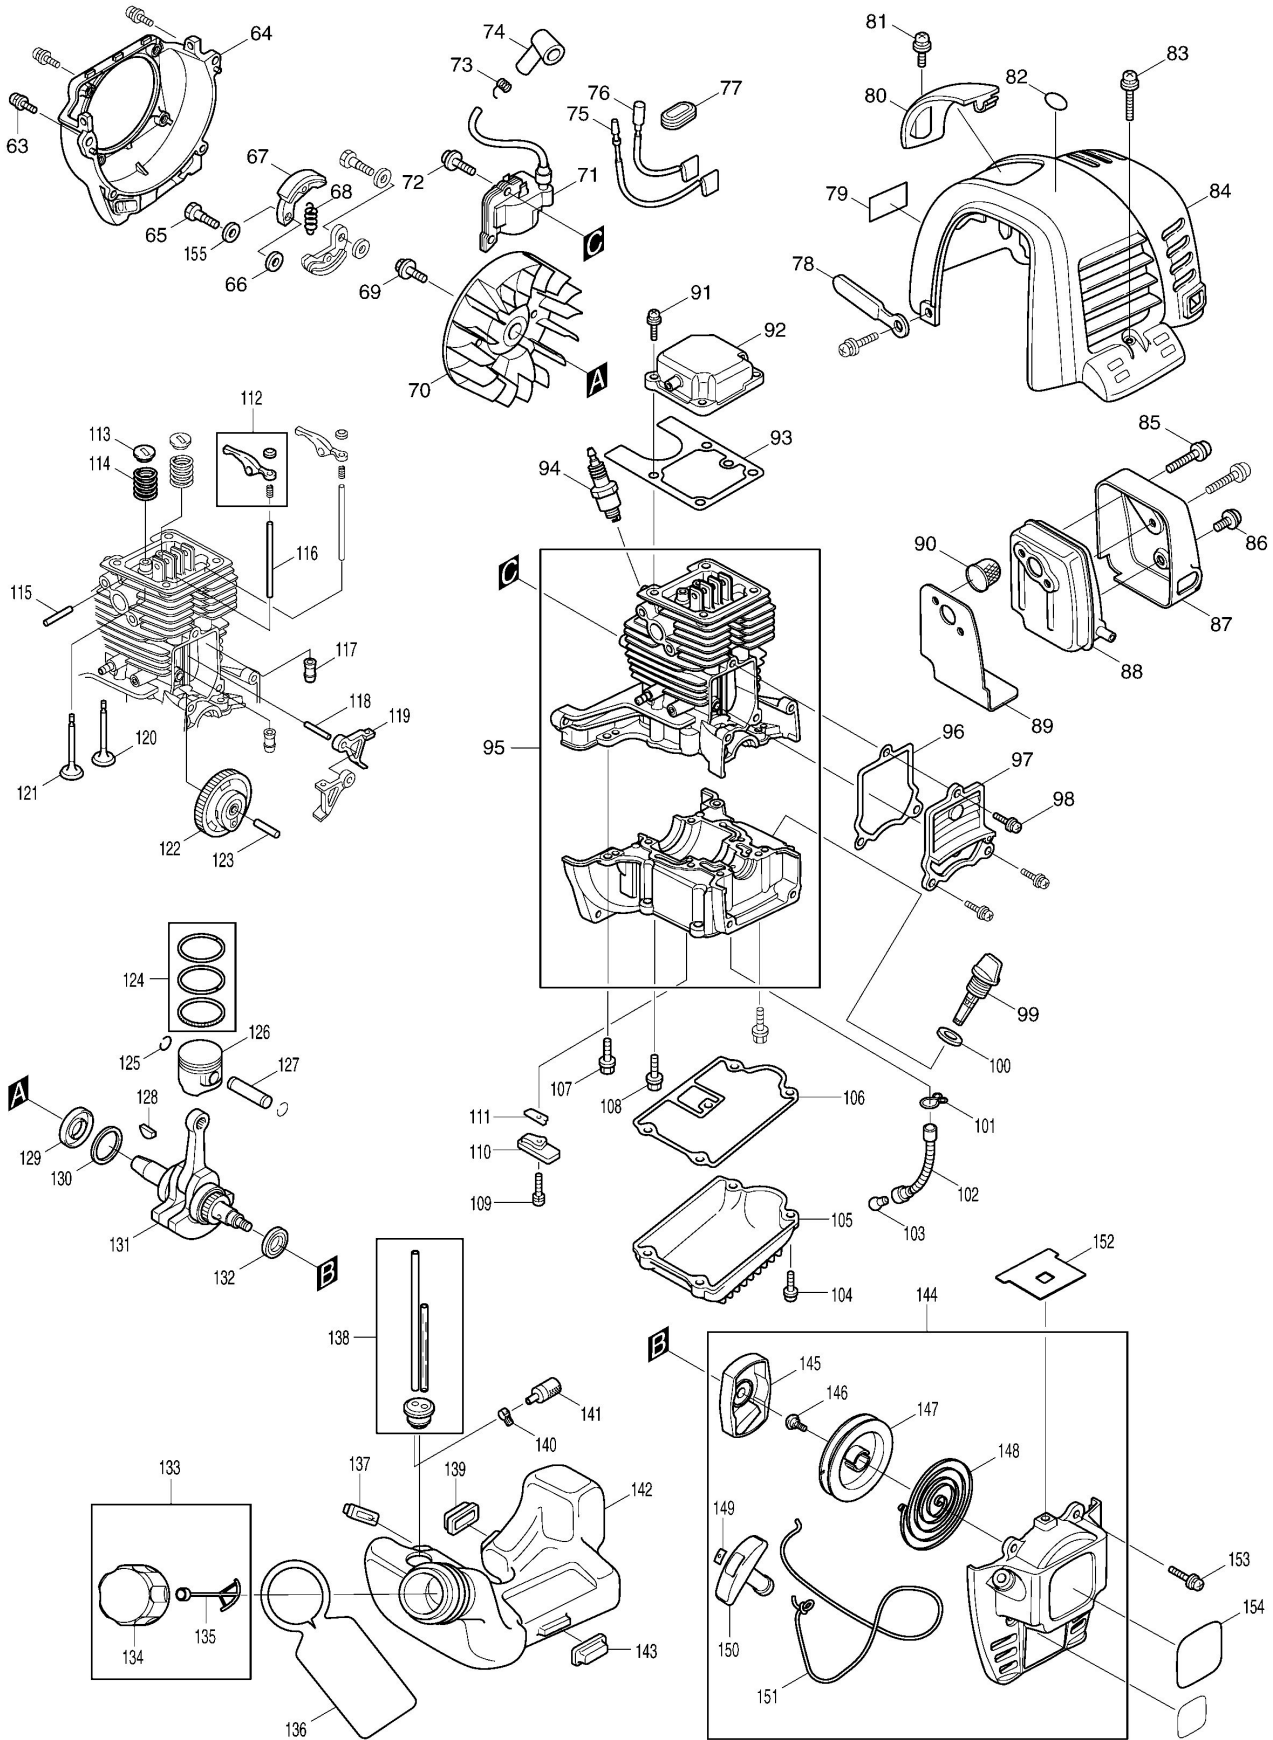

Rif.	Codice	Descrizione	Gr. Listino	Com. Tecnica
63	0119059531	VITE M5 X 16 X MS351-4U	P02	
64	5935500200	CARCASSA VENTOLA X MS351-4U	P27	
65	5318500503	VITE FRIZIONE	P03	
66	0200089800	RONDELLA FRIZIONE X MS351-4U	P03	
67	5318003010	GANASCIA FRIZIONE X MS351-4U	P12	
68	5318003020	MOLLA X MS351-4U	P08	
69	0130069940	VITE M6X16 PER BHX2500	P01	
70	5937001021	VOLANO EBH341R	P16	
71	5927012011	BOBINA	P21	
72	0043704200	VITE M4X20 PER BHX2500	P01	
73	0654009931	SPINOTTO X RBC415-225-255	P03	
74	5927500100	CAPPUCCIO CANDELA MS251.4	P04	
75	5927003000	CABLAGGIO CPL MS251.4	P07	
76	5257018001	CAVO ARRESTO RBC201	P05	
77	5257500300	GOMMINO X HT2256D-HT2276E	P03	
78	0566059980	STAFFA X RBC525	P05	
79	5929505200	ETICHETTA EPH1000X	P02	
80	5935500500	COPERCHIO CANDELA X MS351-4U	P09	
81	0140059921	VITE M5 X 8 X MP352.4Z	P01	
82	5929505400	ETICHETTA EBH341R	P02	
83	0140059370	VITE M5 X 12 X MP352.4Z	P01	
84	5935500800	COPERCHIO MOTORE X EM4340L	P23	
85	0119059520	VITE M5 X 40 RBC201	P03	
86	0140059962	VITE M 5 X 6 MS251.4	P01	
87	5923503400	COPERCHIO MARMITTA MS251.4	P12	
88	5923001000	MARMITTA MS251.4	P16	
89	5923501601	PROTEZIONE MARMITTA MS251.4	P13	
90	5923008011	PARA SCINTILLE PER BHX2500	P17	
91	0043605160	VITE M 5 X 16 X MS251.4	P01	
92	5931004000	COPERCHIO TESTA X MS351-4U	P16	
93	5931500800	GUARNIZIONE TESTA X MS351-4U	P04	
94	0650109950	CANDELA CMR6A X MS251.A	A99	
95	5931005000	CILINDRO X MS351-4U	P44	
96	5921500700	GUARN. COP. LAT. X MS251.4	P09	
97	5921500502	COPERCHIO LATERALE X MS251.4	P12	
98	0043605140	VITE M5X14 X RBC225-255	P01	
99	5926500600	TAPPO OLIO X MS251.4	P04	
100	0213169990	GUARN. TAPPO COP. OL. MS351-4U	P03	
101	0561059970	FASCETTA X TUBO PER BHX2500	P01	
102	5926500200	TUBO OLIO X MS251.4	P11	
103	5926500300	RACCORDO X MS251.4	P04	
104	0043605180	VITE COMP.X RBC230/RBC520	P01	
105	374650000	COPPA OLIO BCX3410	P17	
106	5936500100	GUARNIZIONE COPPA O. MS351-4U	P16	
107	0119059470	VITE M 5 X 16 X MS351-4U	P01	
108	0119059860	BULLONE 3X33 RBC230/RBK 410	P02	
109	0119049960	VITE M 4 X 10 X MS351-4U	P01	
110	5921501100	PIASTRA DI RITEGNO X MS251.4	P07	
111	5921501000	PIASTRINA X MS251.4	P07	
112	5933002000	BILANCIERE X MS351-4U	P17	
113	5933500300	COPERCHIO MOL. VAL. X MS351-4U	P05	
114	5933500200	MOLLA VALVOLA X MS351-4U	P03	
115	5933500100	ALBERINO X BILANCI. X MS351-4U	P02	
116	5933500000	ASTA X MS351-4U	P02	
117	5921501400	DISTANZIATORE MS251.4	P03	
118	5923500600	ALBERINO SOLL. CAMMA X MS251.4	P01	
119	5923500001	BILANCIERE X MS251.4	P06	
120	5933500400	VALVOLA DI SCARICO X MS351-4U	P18	
121	5933500500	VALVOLA DI ASPIRAZ. X MS351-4U	P18	
122	5933003000	INGRANAGGIO CAMMA X MS351-4U	P20	
123	5923500501	ALBERINO CAMMA MS251.4	P03	
124	5932004000	FASCE ELASTICHE X MS351-4U	P18	