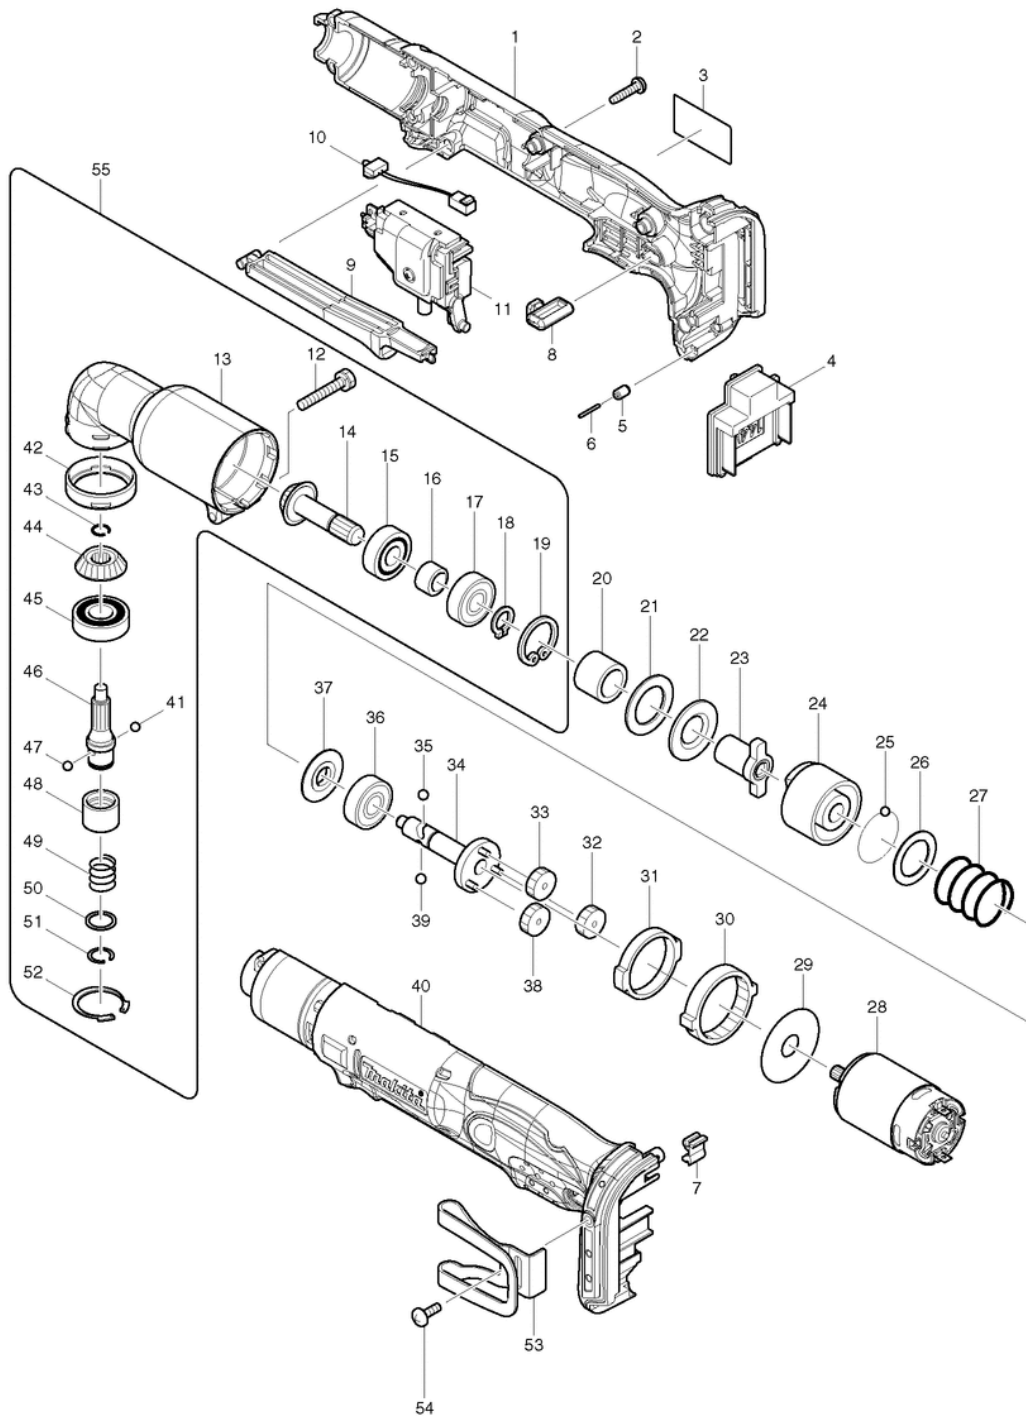

Makita Service Information / Model: BTL060

Makita Werkzeug Ges.m.b.H.

Kolpingstrasse 13, 1230 Wien

Tel: 01 / 616 27 30 - 0*

Fax: 01 / 616 27 30 - 40

Mail: verkauf@makita.at

Web: www.makita.at

Makita Service Information / Model: BTL060

POS	Bestell-Nr.	Artikelbeschreibung	Stk.	Stk.Preis
1	187501-6	HOUSING SET	1	N/A
1	188393-6	Motorgehäuse r+l BTL060/062	1	N/A
1		*** INC. 40		N/A
1.2	187501-6	HOUSING SET	1	N/A
1.2		*** INC. 40		N/A
2	265995-6	SELBSTSCHN.SCHRA 4x18 BO5030	8	N/A
3	864074-3	TYPENSCHILD BTL060	1	N/A
4	643866-1	KONTAKT BDF446/BTW250	1	N/A
4	643811-6	KONTAKT BST110	1	N/A
4	643811-6	KONTAKT BST110	1	N/A
4.2	643866-1	KONTAKT BDF446/BTW250	1	N/A
5	263036-2	GUMMISTIFT 5 BTW250RFE/BTL06	1	N/A
6	268184-2	STIFT 1.5 BTW250RFE/BTL060/1	1	N/A
7	424026-2	POLSTER BTW250RFE/BTL060/061/	1	N/A
8	450126-2	UMSCHALTER BTL060/061/063	1	N/A
9	450125-4	Schalterhebel BTL060/061/063	1	N/A
10	631778-0	Lichteinheit BTL060/061/063	1	N/A
11	638884-2	SWITCH UNIT	1	N/A
11	650594-1	SCHALTER C3HY-1A-PLM	1	N/A
11.2	638884-2	SWITCH UNIT	1	N/A
12	265409-5	SCHRAUBE 5X30	1	N/A
13	152461-1	WINKELKOPF KOMPL. 6940DW/BTL	1	N/A
14	226720-0	KEGELZAHNRAD 13 6940DW/BTL	1	N/A
15	211064-1	KUGELLAGER 6000 BTL060/61	1	N/A
16	257660-1	HÜLSE 10 6940DW/BTL060/61/63	1	N/A
17	211061-7	KUGELLAGER 6000LLB	1	N/A
18	961006-2	SEEGERING S-10	1	N/A
19	962105-3	SEEGERING R-26	1	N/A
20	257662-7	HÜLSE 15 6940DW/BTL060/061	1	N/A
21	261095-0	GUMMISCHEIBE 21 6940DW/BTL	1	N/A
22	267120-5	SCHEIBE 15 6940DW/BTL060/061	1	N/A
23	322689-7	AUFNAHME 6940DW/BTL060/061	1	N/A
24	322688-9	HAMMER 6940DW/BTL060/061	1	N/A
25	216001-0	STAHLKUGEL 3.5	22	N/A
26	267121-3	SCHEIBE 20 6940DW/HR4000C/BTL	1	N/A
27	233107-9	DRUCKFEDER 22 6940DW/BTL060/1	1	N/A
28	629964-5	DC MOTOR	1	N/A
28	629844-5	MOTOR BTL060/062	1	N/A
28.2	629964-5	DC MOTOR	1	N/A
29	267053-4	SCHEIBE 12 4601DW/BTL/BST220Z	1	N/A