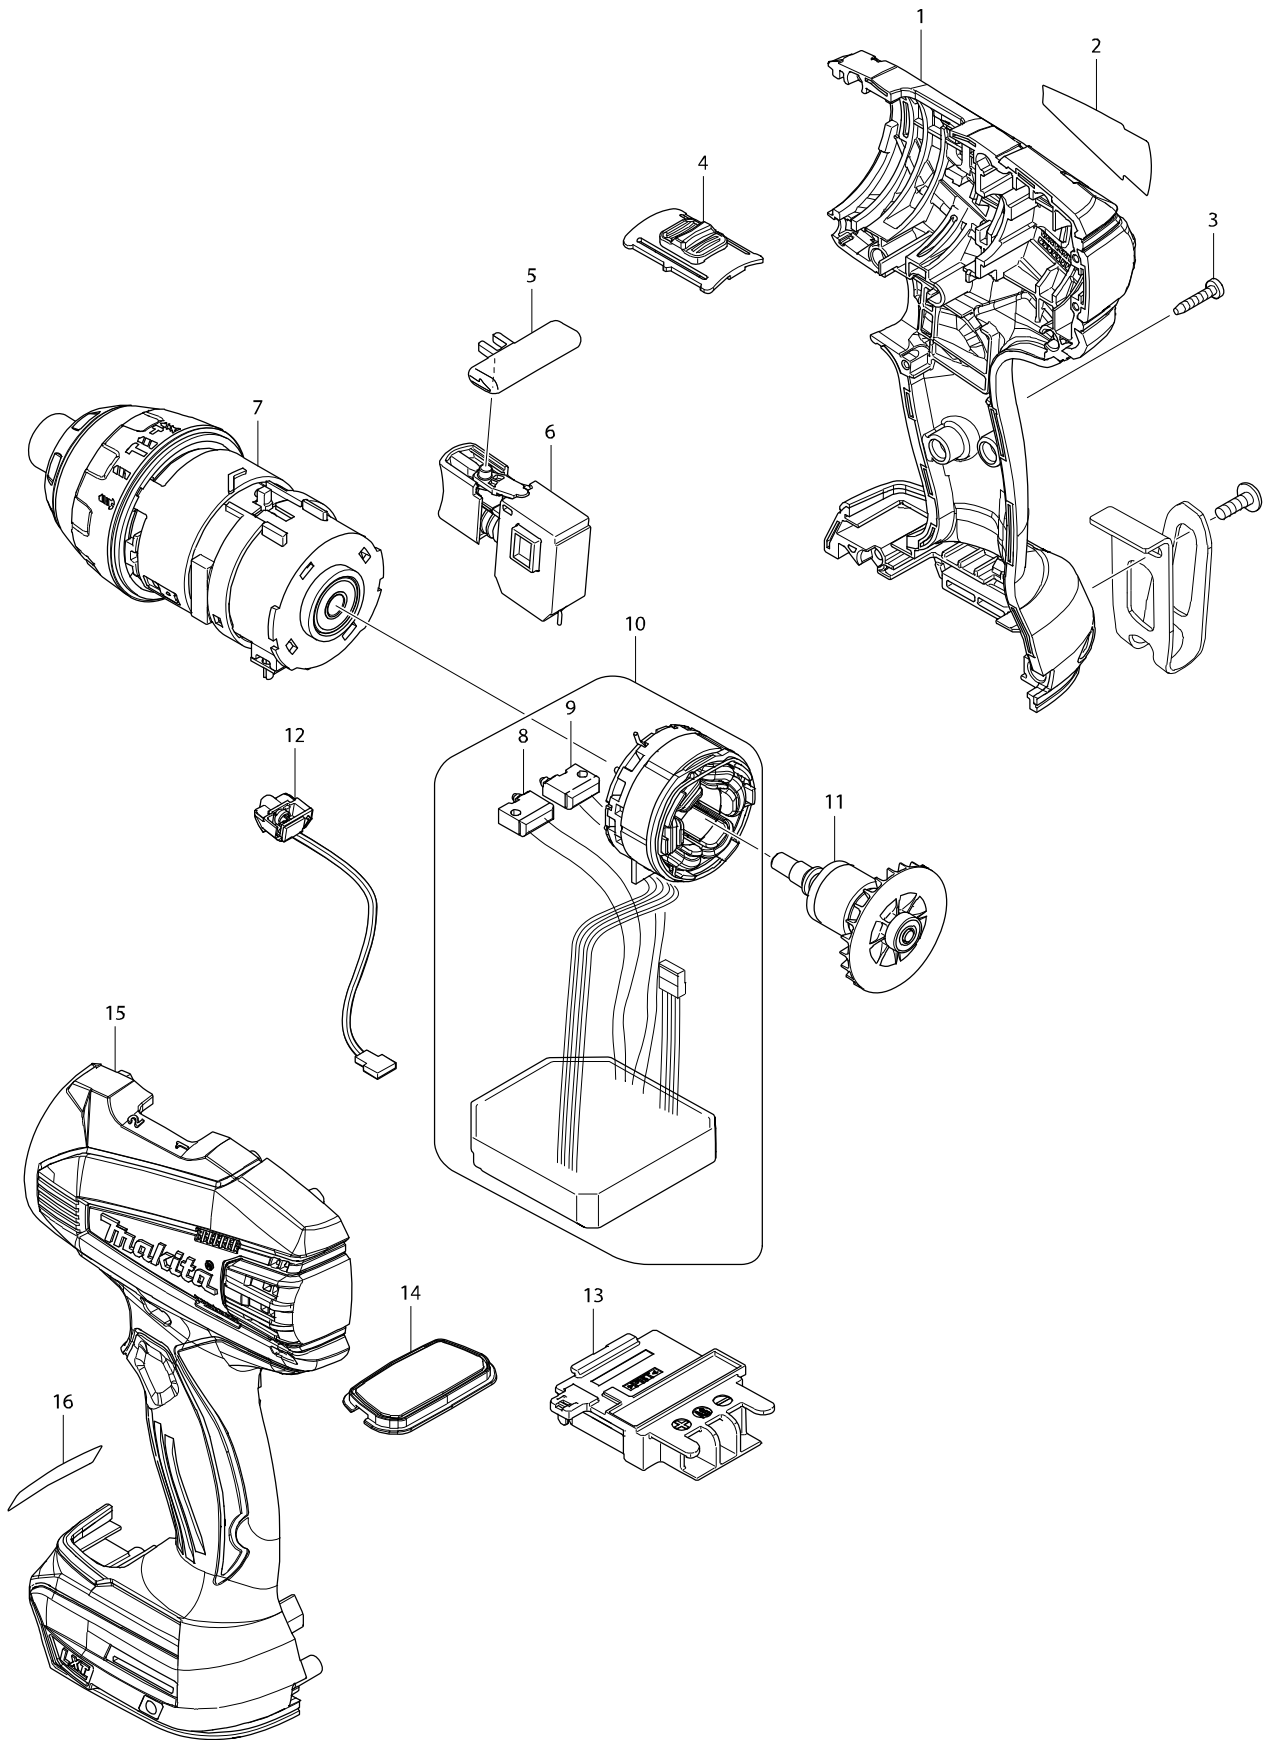

Model No. DTP141 CORDLESS 4 MODE IMPACT DRIVER

Model No. DTP141 CORDLESS 4 MODE IMPACT DRIVER

Model No. DTP141 CORDLESS 4 MODE IMPACT DRIVER

Item	Parts No.	Description	I/C	Qty	N/O	Opt. 1	Opt. 2	Note
001	187269-4	HOUSING SET		1				
C10	263005-3	RUBBER PIN 6		2				
D10		INC. 15						
002	815U19-0	DTP141 NAME PLATE		1				
003	266130-9	TAPPING SCREW BIND PT 3X16		9				
004	126105-9	SPEED CHANGE LEVER ASSEMBLY		1				
C10	234232-9	COMPRESSION SPRING 3		2				
005	419041-9	F/R CHANGE LEVER		1				
006	650673-5	SWITCH C3JW-1A		1				
007	126340-9	IMPACT ASSEMBLY N		1				
D10		INC. 18-65						
008	638958-9	SWITCH UNIT		1				
009	638959-7	SWITCH UNIT		1				
010	638899-9	STATOR COMPLETE		1				
D10		INC. 8,9						
011	619292-6	ROTOR		1				
012	620092-9	LED CIRCUIT		1				
013	643860-3	TERMINAL		1				
014	141268-0	SWITCH PLATE COMPLETE		1				
015	187269-4	HOUSING SET		1				
C10	263005-3	RUBBER PIN 6		2				
D10		INC. 1						
018	231951-8	RING SPRING 11		1				
019	267085-1	FLAT WASHER 12		1				
020	233005-7	COMPRESSION SPRING 13		1				
021	324420-7	SLEEVE		1				
022	424485-0	BAMPER		1				
023	135505-2	HAMMER CASE ASS'Y		1				
024	453321-3	CHANGE RING		1				
025	232272-1	LEAF SPRING		1				
026	257809-3	SLEEVE 24		1				
027	961085-0	RETAINING RING WR-15		1				
028	223175-0	CAM A		1				
029	223176-8	CAM B		1				
030	216019-1	STEEL BALL 3		22				
031	267839-6	CUP WASHER		1				
032	346560-1	HAMMER CHANGE PLATE		2				
033	313227-6	HAMMER CHANGE RING		1				
034	234231-1	COMPRESSION SPRING 2		2				
035	453320-5	CHANGE CASE		1				
036	135504-4	GEAR CASE ASS'Y		1				
037	453324-7	PIN GUIDE		2				
038	256537-7	FLAT FILLISTER HD. PIN 1.2-3.5		2				
039	261130-4	NYLON WASHER 15		1				
040	213166-9	O RING 12.5		1				
041	216001-0	STEEL BALL 3.5		2				
042	326125-5	ANVIL N		1				
043	234233-7	COMPRESSION SPRING 5		1				