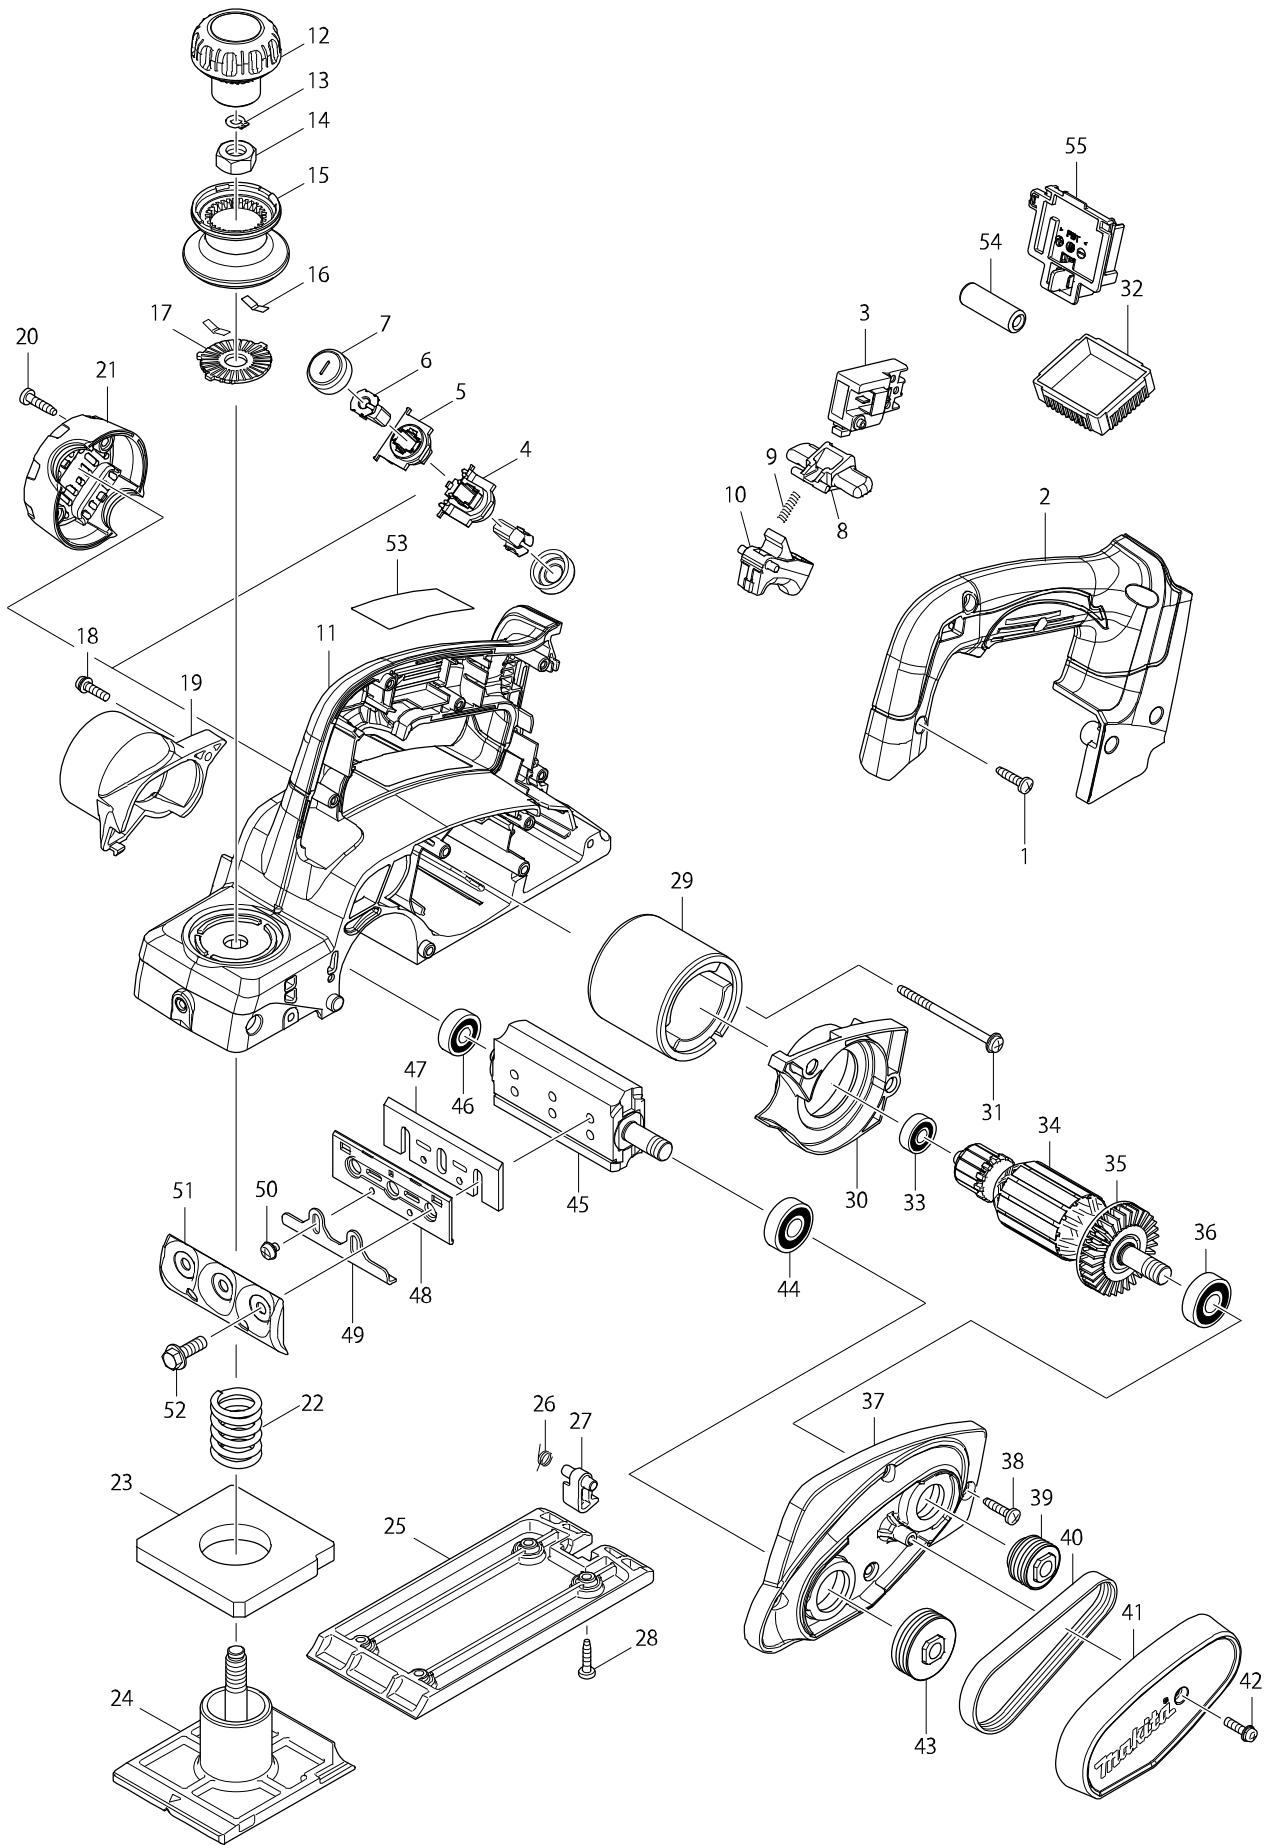

# Model No. DKP180 82MM CORDLESS PLANER

# Model No. DKP180 82MM CORDLESS PLANER

Item	Parts No.	Description	I/C	Qty	N/O	Opt. 1	Opt. 2	Note
001	266326-2	TAPPING SCREW 4X18		6				
002	140905-3	HANDLE COVER COMPLETE		1				
C10	263005-3	RUBBER PIN 6		1				
003	650631-1	SWITCH		1				
004	643872-6	BRUSH HOLDER		1				
005	643873-4	BRUSH HOLDER		1				
006	194435-6	CARBON BRUSH CB-441		1				
007	643829-7	HOLDER CAP		2				
008	419664-3	LOCK OFF LEVER		1				
009	231469-9	COMPRESSION SPRING 4		1				
010	419665-1	SWITCH LEVER		1				
011	140904-5	MAIN FRAME COMPLETE		1				
C10	263005-3	RUBBER PIN 6		1				
012	451328-3	KNOB COVER		1				
013	961004-6	RETAINING RING S-8		1				
014	264028-4	HEX. NUT M10		1				
015	452480-0	KNOB		1				
016	232185-6	LEAF SPRING		2				
017	346110-2	CAM PLATE		1				
018	911128-8	PAN HEAD SCREW M4X16		1				
019	451393-2	CHIP COVER		1				
020	266326-2	TAPPING SCREW 4X18		2				
021	419281-9	REAR COVER		1				
022	231004-3	COMPRESSION SPRING 18		1				
023	421007-7	RUBBER PACKING		1				
024	319011-7	FRONT BASE		1				
025	319009-4	BASE		1				
026	231698-4	TORSION SPRING 7		1				
027	451392-4	FOOT		1				
028	266326-2	TAPPING SCREW 4X18		4				
029	638571-3	YOKE UNIT		1				
030	452479-5	BAFFLE PLATE		1				
031	266292-3	TAPPING SCREW 4X65		2				
032	620264-6	CONTROLLER		1				
033	210017-7	BALL BEARING 607DDW		1				
034	519272-1	ARMATURE ASS'Y DC18V		1				
D10		INC. 33,35,36						
035	240052-1	FAN 46		1				
036	211088-7	BALL BEARING 6000DDW		1				
037	140753-0	BRACKET COMPLETE		1				
C10	263002-9	RUBBER PIN 4		2				
038	266326-2	TAPPING SCREW 4X18		4				
039	222172-3	V-PULLEY 4-24L		1				
040	225007-7	POLY V-BELT 4-241		1				
041	452478-7	BELT COVER		1				
042	911128-8	PAN HEAD SCREW M4X16		1				
043	222173-1	V-PULLEY 4-33.5		1				
044	211088-7	BALL BEARING 6000DDW		1				