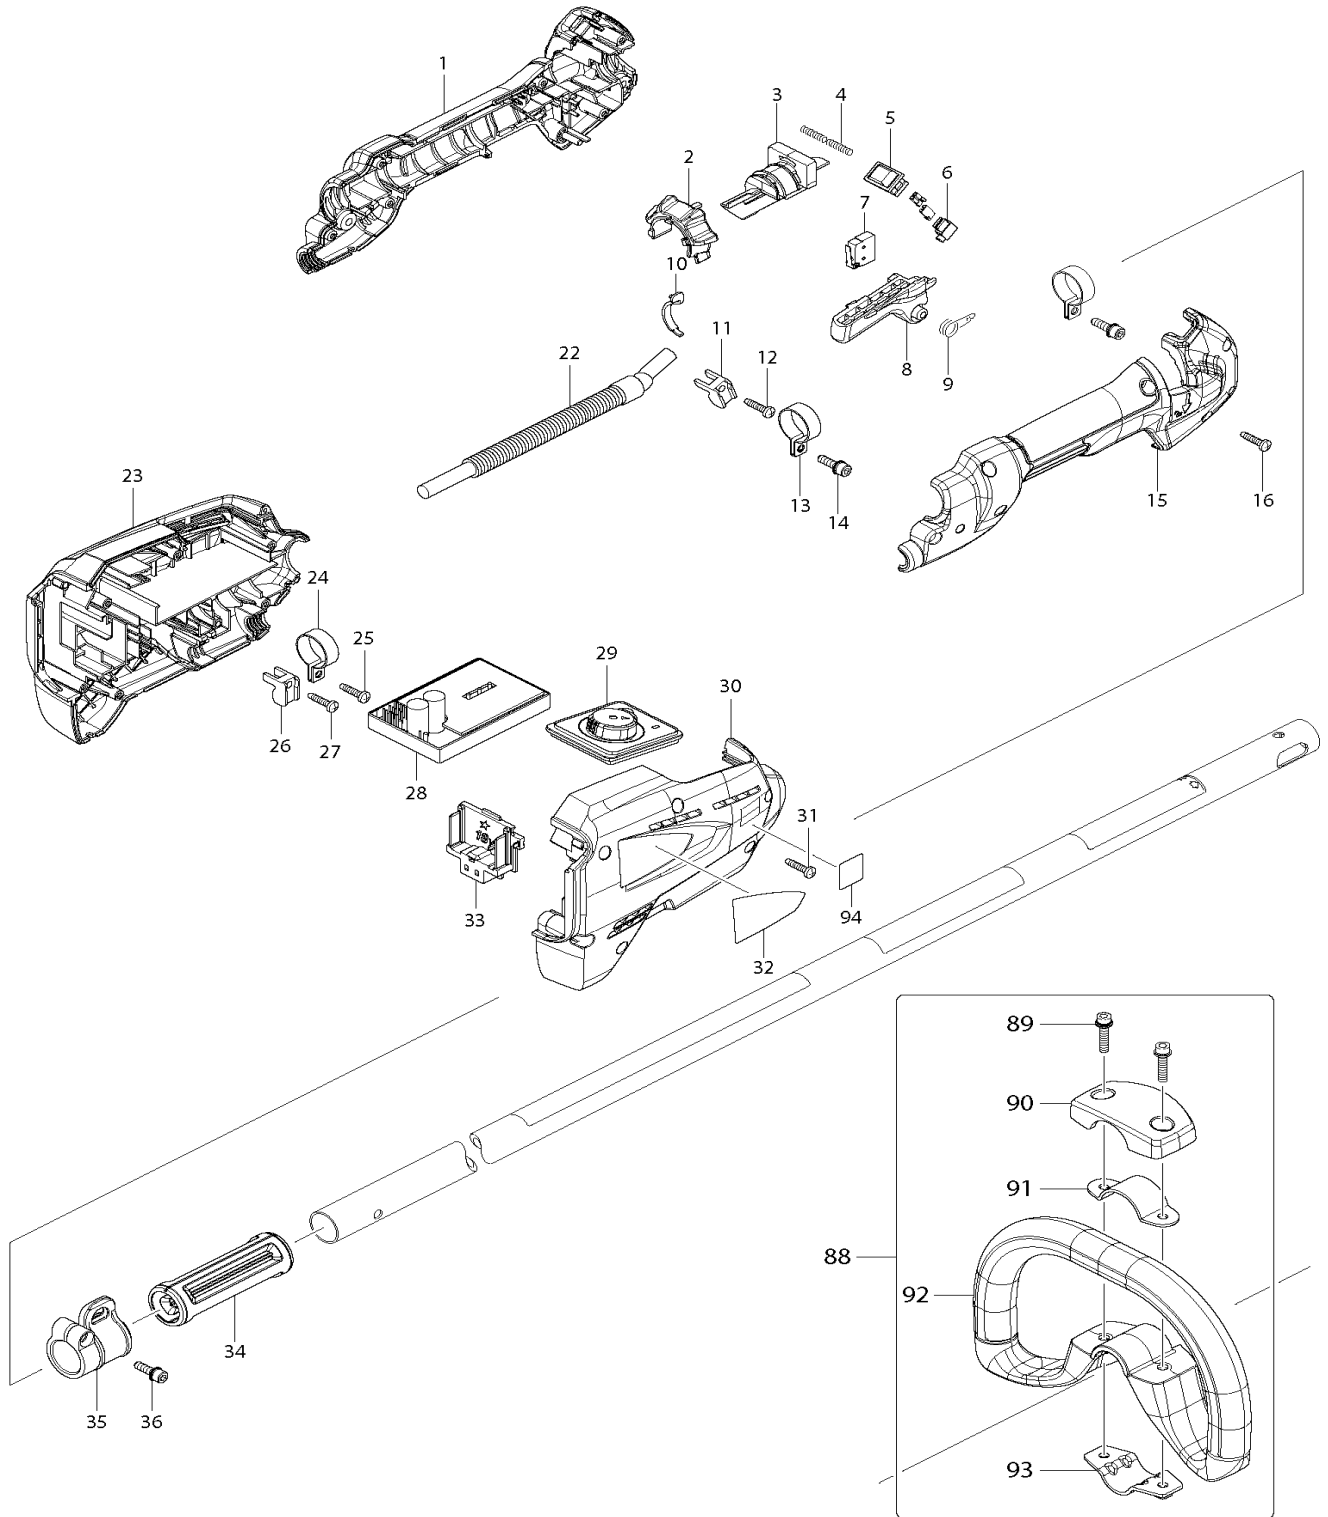

DUR182L

Akku-Rasentrimmer 18,0V

Pos.	Artikel-Nr.	PG	Bezeichnung	Stk.	Pos.	Artikel-Nr.	PG	Bezeichnung	Stk.
1	187698-1	36	Griff-Set inkl. 15	1	75	142241-3	34	Rohr	1
2	454737-5	14	Arretierhebel	1	75,1	898861-8	19	Hinweisschild	1
3	454738-3		Halterung	1	75,2	819312-8	1	Firmenschild	1
4	234079-1	1	Druckfeder 4	2	77	699059-8	26	Anschlussleitung	1
5	651533-4	10	Schalter SLE6A2-33	1	79	346622-5	11	Schutzblech	1
6	686015-7	1	Kontaktschutz	1	80	326348-5	19	Schutzbügel	1
7	650704-0	18	Schalter D2SW-P01L1-3M	1	81	413143-3	1	Scheibe	2
8	454736-7	15	Schalthebel	1	82	454641-8	21	Schutzhaubenhalter	1
9	233612-6	4	Spiralfeder	1	83	942151-2	1	Federring 6	2
10	451985-7	18	Führung	1	84	266579-3	1	Innensechskantschraube M6x30	2
11	687261-5	1	Kabelklemmplatte	1	85	266427-6	1	Schraube 4x12	1
12	265995-6	1	Schraube 4x18	1	86	346725-5	19	Messer	1
13	346248-3	1	Rohrschelle 24	2	87	454640-0	28	Schutzhaube	1
14	922228-9	1	Schraube M5x18	2	88	195626-2	25	Bügelgriff kpl.	1
15	187698-1	36	Griff-Set inkl. 1	1	89	922243-3	4	Innensechskantschraube M5x25	2
16	265995-6	1	Schraube 4x18	6	90	452843-0	5	Abdeckung	1
22	699064-5	21	Anschlussleitung	1	91	346468-9	1	Rohrschelle 33	1
23	187665-6	33	Gehäuse-Set inkl. 30	1	92	452841-4	23	Bügelgriff	1
23	263005-3	1	Gummistift 6	2	93	346467-1	2	Rohrschelle 24	1
24	346248-3	1	Rohrschelle 24	1	94	802H58-1		Hinweisschild Geräusch 90dB	1
25	265995-6	1	Schraube 4x18	1					
26	687261-5	1	Kabelklemmplatte	1					
27	265995-6	1	Schraube 4x18	1				*** Zubehör ***	
28	620196-7	57	Elektronik	1					
29	142134-4	25	Potentiometer	1	Z	195584-2		Ladegerät DC18RC	1
30	187665-6	33	Gehäuse-Set inkl. 23	1	Z	123235-7		2-Fadenkopf Tap&Go 2,0mm	1
30,1	263005-3	1	Gummistift 6	2	Z	125516-5		Schultergurt einfach	1
31	265995-6	1	Schraube 4x18	6	Z	195246-2		Schutzbrille	1
32	814X28-4		Typenschild DUR182L	1	Z	783202-0		6-KT Stiftschlüssel 4mm	1
33	644808-8	16	Kontaktplatte	1	Z	783217-7		6-KT Stiftschlüssel 5mm	1
34	451601-1	10	Hülse 24	1	Z	831304-7		Zubehörtasche	1
35	168478-4	11	Halterung	1					
36	922228-9	1	Schraube M5x18	1					
56	187585-4	26	Motorgehäuse-Set inkl. 69	1					
57	629985-7	45	Feld	1					
58	619324-9	50	Anker	1					
59	213961-7	1	O-Ring 22	1					
60	318978-6	12	Lagergehäuse	1					
61	213325-5	1	O-Ring 19	1					
62	210022-4	12	Rillenkugellager 626DDW	1					
63	227773-2	21	Stirnrad 31	1					
64	326275-6	21	Spindel	1					
65	210059-1	17	Rillenkugellager 6000DDW	1					
66	324917-6	18	Flanschscheibe	1					
69	187585-4	26	Motorgehäuse-Set inkl. 56	1					
70	265995-6	1	Schraube 4x18	8					
71	424567-8	1	Gummihülse 24	1					

DUR182L

Akku-Rasentrimmer 18,0V