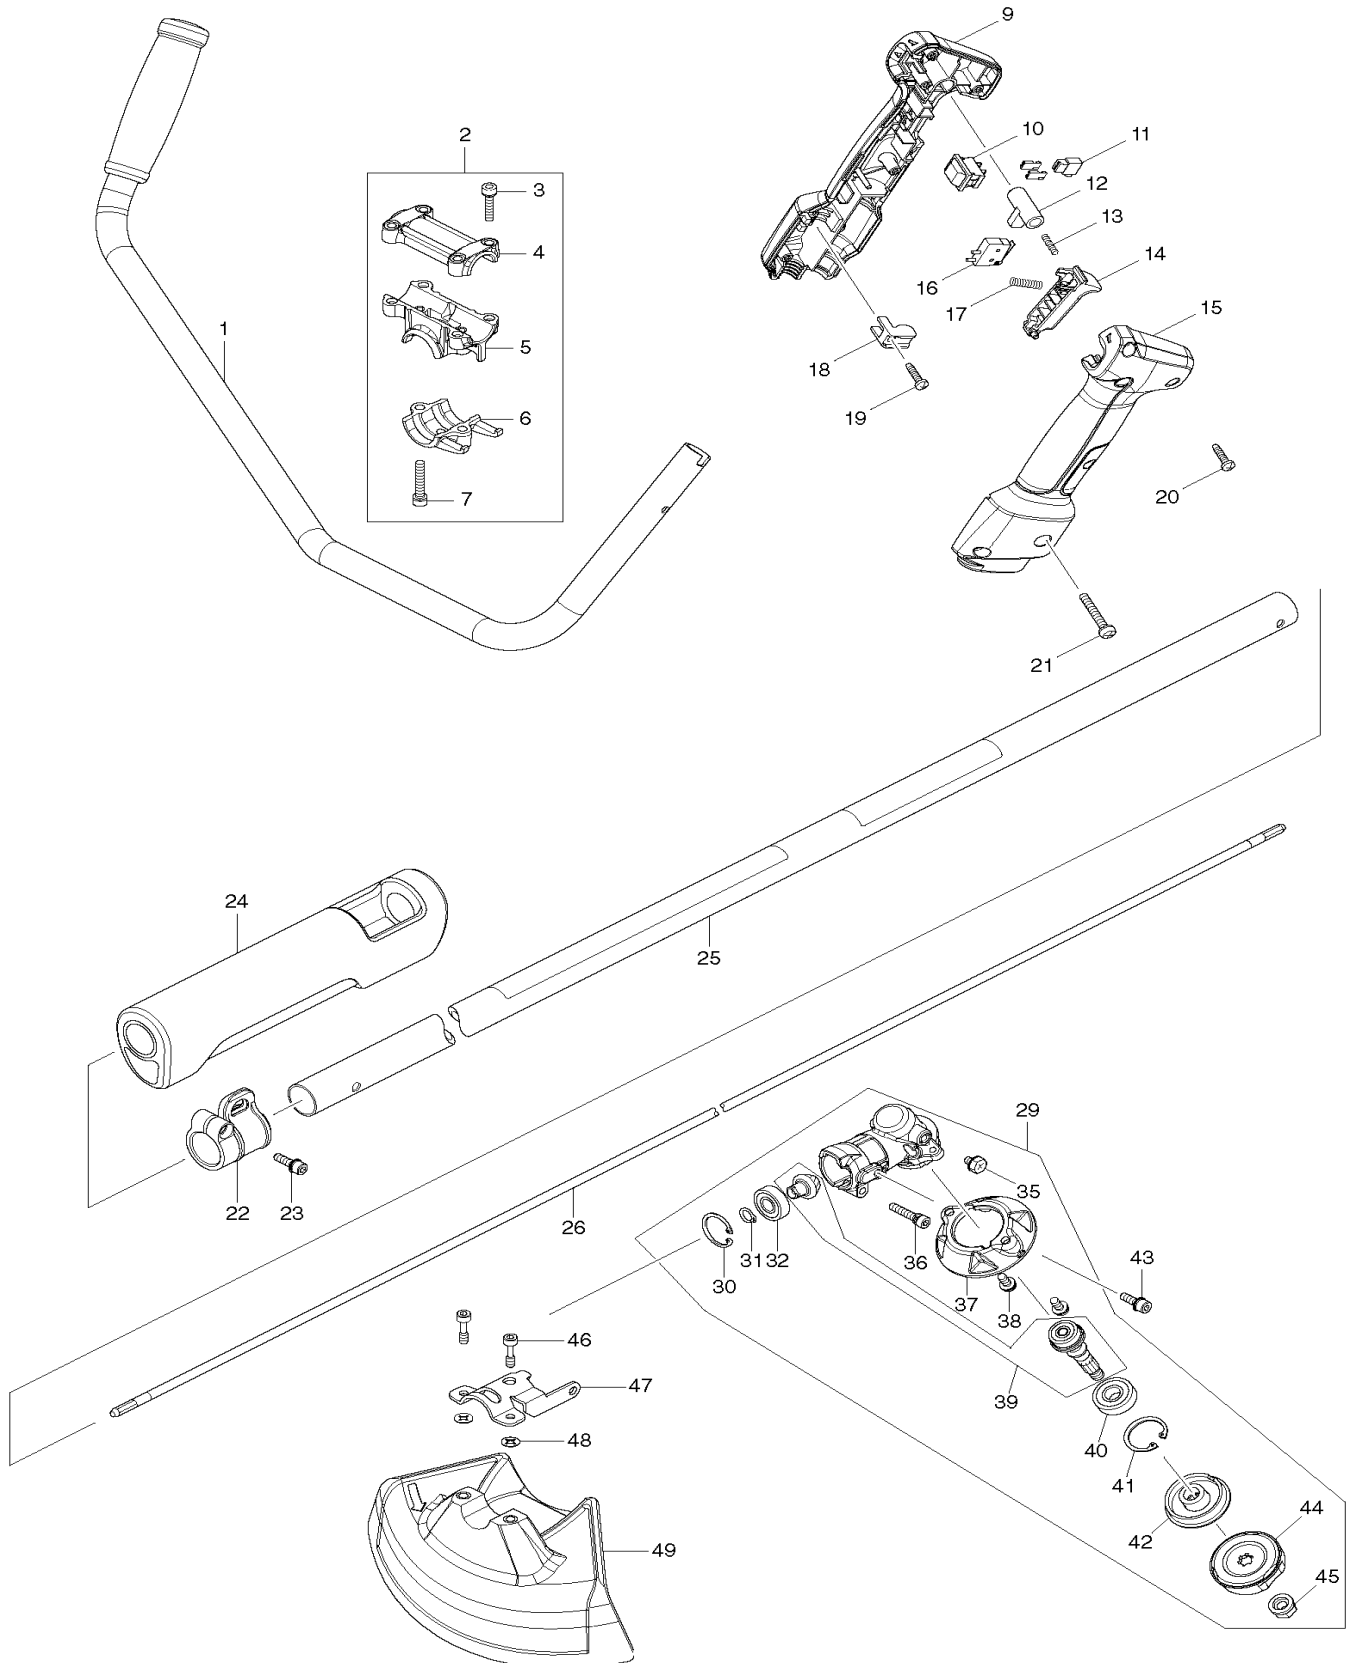

DUR361U

Akku-Sense 2x18V