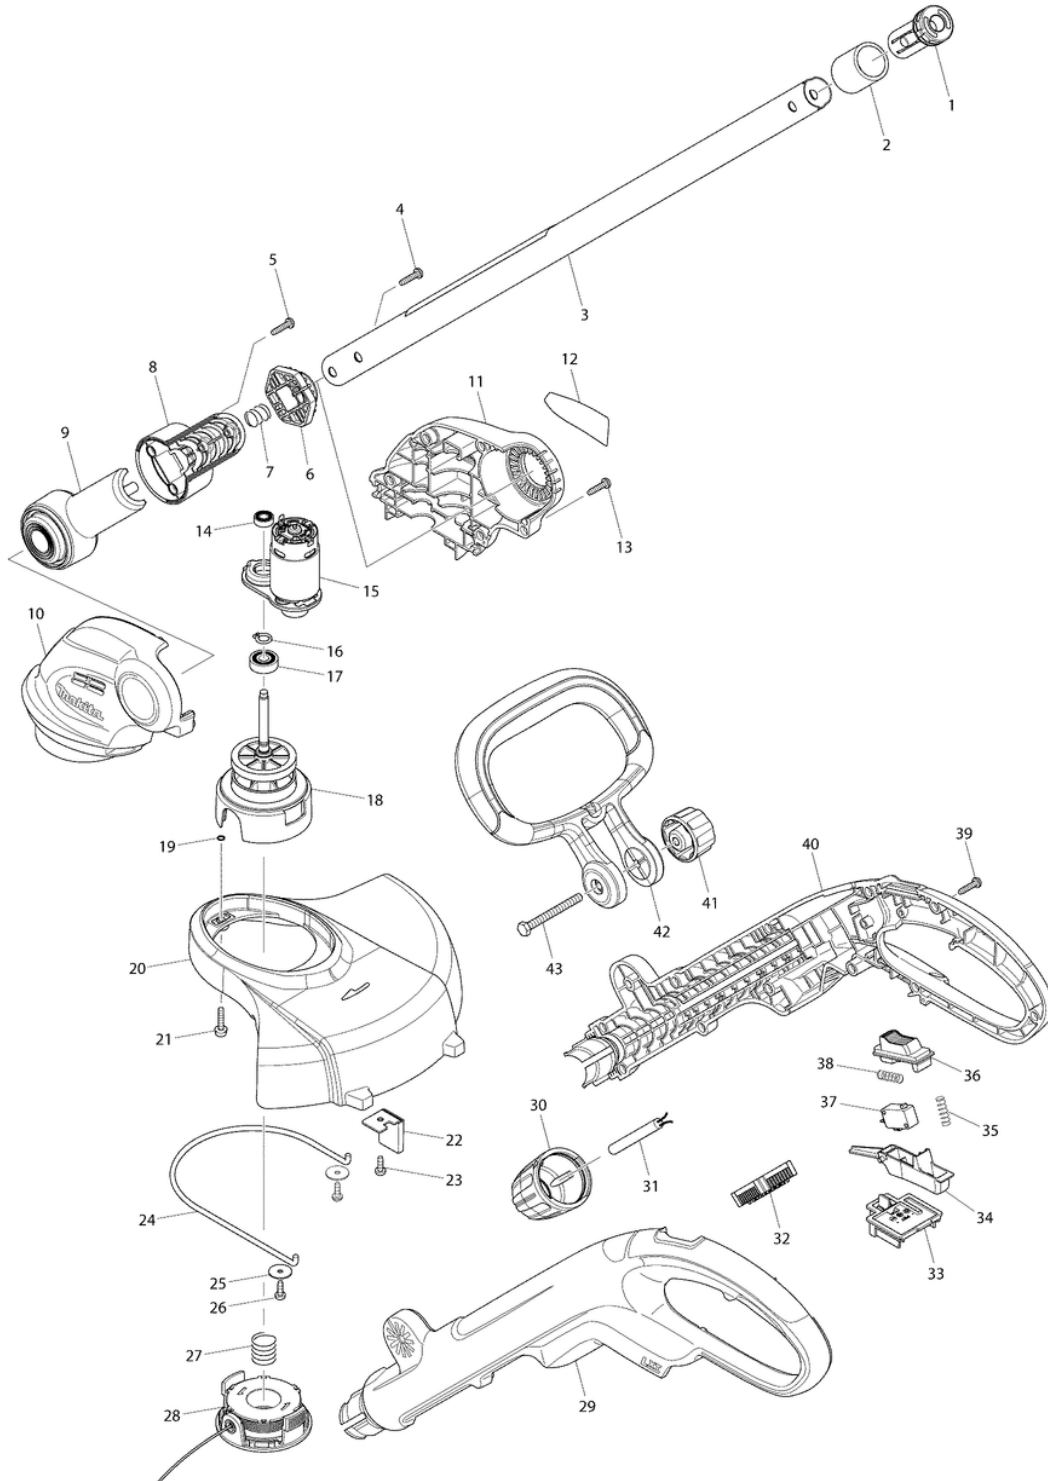

**Makita Service Information / Model: BUR181**

## Makita Service Information / Model: BUR181

POS	Bestell-Nr.	Artikelbeschreibung	Stk.	Stk.Preis
1	453357-2	ABDECKKAPPE BUR181/141/UR180D	1	N/A
2	422089-2	GUMMIHÜLSE	1	N/A
3	141339-3	ROHR BUR181/141/180D/AT1826H	1	N/A
4	265995-6	SELBSTSCHN.SCHRA 4x18 BO5030	2	N/A
5	265995-6	SELBSTSCHN.SCHRA 4x18 BO5030	2	N/A
6	451896-6	AUSLÖSEKNOPF BUR181/141/UR180D	1	N/A
7	231113-8	COMPRESSION SPRING 12	1	N/A
8	188870-8	MOTORHALTERUNG BUR181	1	N/A
8		*** INC. 9		N/A
9	188870-8	MOTORHALTERUNG BUR181	1	N/A
9		*** INC. 8		N/A
10	187413-3	MOTORGEHÄUSE BUR181	1	N/A
10		*** INC. 11		N/A
11	187413-3	MOTORGEHÄUSE BUR181	1	N/A
11		*** INC. 10		N/A
12	896763-2	BUR181 NAME PLATE	1	N/A
13	265995-6	SELBSTSCHN.SCHRA 4x18 BO5030	5	N/A
14	210006-2	KUGELLAGER 696ZZ 2106/JR1000	1	N/A
15	629932-8	DC MOTOR BUR181/141/UR180D	1	N/A
16	961004-6	SEEGERING S-8	1	N/A
17	211032-4	KUGELLAGER 608ZZ BHR241	1	N/A
18	141338-5	GETRIEBEEINHEIT BUR181	1	N/A
19	213023-1	O-RING 4 HR3000C/HR3550C/AN711	2	N/A
20	453353-0	SCHUTZHAUBE BUR181/141/AT1826H	1	N/A
21	911139-3	SCHRAUBE M4x20 EBH252U	2	N/A
22	123169-4	MESSER BUR181/141/180D/AT1826	1	N/A
23	266020-6	SELBSTSCHNEID. SCHRAUBE 4x12	1	N/A
24	326128-9	SCHUTZ BUR181/141/UR180D/	1	N/A
25	267071-2	SCHEIBE 4 BO5000	2	N/A
26	266020-6	SELBSTSCHNEID. SCHRAUBE 4x12	2	N/A
27	231352-0	DRUCKFEDER 17 8400DW	1	N/A
28	196146-9	FADENKOPF BUR181/141/UE180D	1	N/A
29	187416-7	HALTEGRIFB BUR181	1	N/A
29		*** INC. 40		N/A
30	453344-1	VERRIEGELUNG BUR181/141/UR180D	1	N/A
31	699058-0	KABEL BUR181	1	N/A
32	620112-9	KRONROLLEINHEIT BUR181	1	N/A
33	643852-2	AKKUHALTER BDF456/BHP456/BTW	1	N/A
34	453338-6	SCHALTERHEBEL BUR181/141/UR180	1	N/A
35	233068-3	FEDER 9	1	N/A