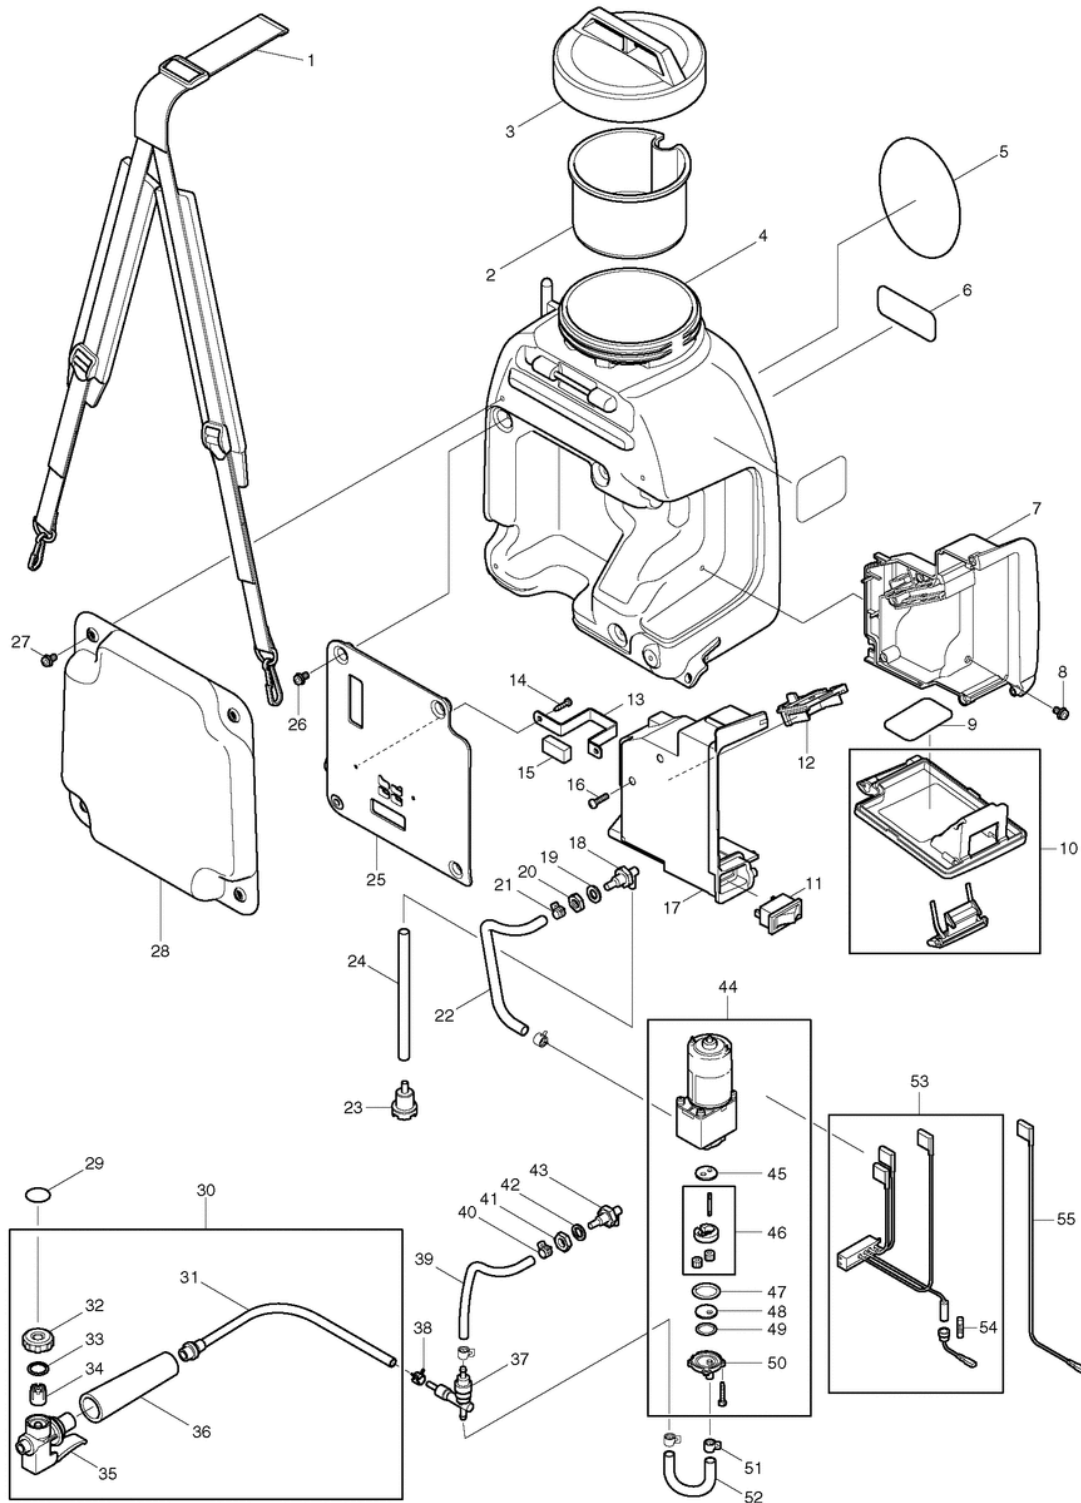

**Makita Service Information / Model: BVF104**

### Makita Service Information / Model: BVF104

POS	Bestell-Nr.	Artikelbeschreibung	Stk.	Stk.Preis
1	6954016000	Tragegurt kpl. BVF104	1	N/A
1.2	6954026000	Tragegurt kpl. BVF104	1	N/A
2	6904503601	SIEB EVH2000	1	N/A
3	6954022000	VERSCHLUSSKAPPE BVF104	1	N/A
4	6954017003	TANK kpl. BVF104 neu	1	N/A
4.2	6954017004	TANK kpl. BVF104	1	N/A
5	6954512701	INDICATION LABEL	1	N/A
6	6954512900	MAKITA-Logo Aufkleber BVF104	1	N/A
7	6951504600	AKKUGEHÄUSE R BVF104	1	N/A
8	0140059160	SCHRAUBE M5X10 BVF104	3	N/A
9	6954513200	INDICATION LABEL	1	N/A
10	6951036000	DECKEL KPL. BVF104RF	1	N/A
11	651531-8	SCHALTER OR05-11B-BB-2 BVF104	1	N/A
12	643843-3	KONTAKTEINHEIT BVF104	1	N/A
13	6951503501	SCHLAUCHHALTERUNG BVF104	1	N/A
14	0150049850	SELBSTSCHNEID. SCHRAUBE BVF104	2	N/A
15	6951504100	SCHLAUCHPOLSTERUNG BVF104	1	N/A
16	0150049850	SELBSTSCHNEID. SCHRAUBE BVF104	5	N/A
17	6951504300	AKKUGEHÄUSE L BVF104	1	N/A
18	6951022000	VERBINDUNGSSTÜCK PUMPE BVF104	1	N/A
19	6951023000	RING BVF104	1	N/A
20	6951024001	MUTTER f. Verbind.stk. BVF104	1	N/A
21	0561100030	SCHLAUCHSCHELLE BVF104	2	N/A
22	6951503601	SCHLAUCH 1 BVF104	1	N/A
23	6954021000	ANSAUGSIEB kpl. BVF104	1	N/A
24	6951503900	SCHLAUCH 4 BVF104	1	N/A
25	6951503100	PUMPENHALTERUNG BVF104	1	N/A
26	0140059160	SCHRAUBE M5X10 BVF104	3	N/A
27	0140059160	SCHRAUBE M5X10 BVF104	4	N/A
28	6954013000	RÜCKENPOLSTERUNG BVF104	1	N/A
28.2	6954025000	RÜCKENPOLSTERUNG BVF104	1	N/A
29	6954513100	VORSCHRIFTS-AUFKLEBER BVF104	1	N/A
30	6957029000	SPRÜHSCHLAUCH kpl. BVF104	1	N/A
30		*** INC. 31-36		N/A
30.2	6957029001	SPRÜHSCHLAUCH kpl. BVF104	1	N/A
30.2		*** INC. 31-36		N/A
31	6957025011	HOSE COMPLETE	1	N/A
31.2	6957025012	HOSE COMPLETE	1	N/A
32	6957025060	CAP, LEVER	1	N/A
33	6957025050	O-RING	1	N/A