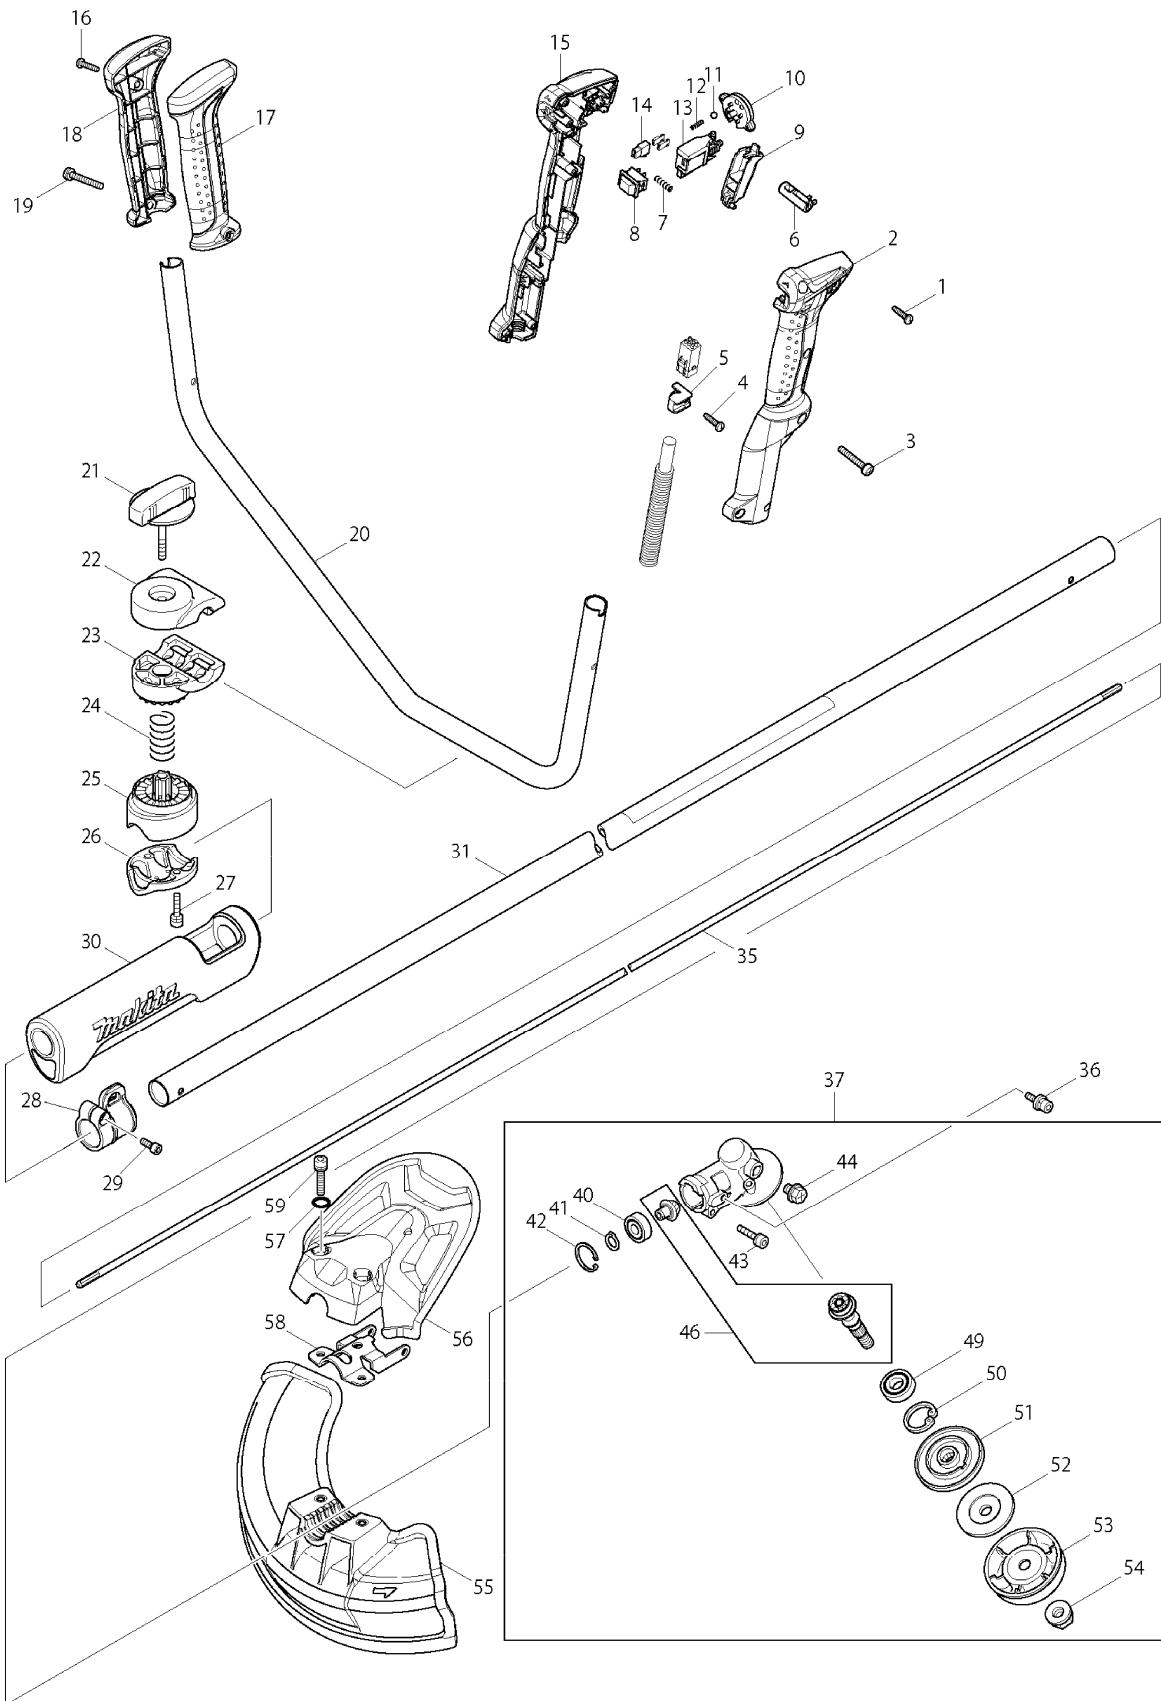

DIAGRAMA

MODELO: BC231UD