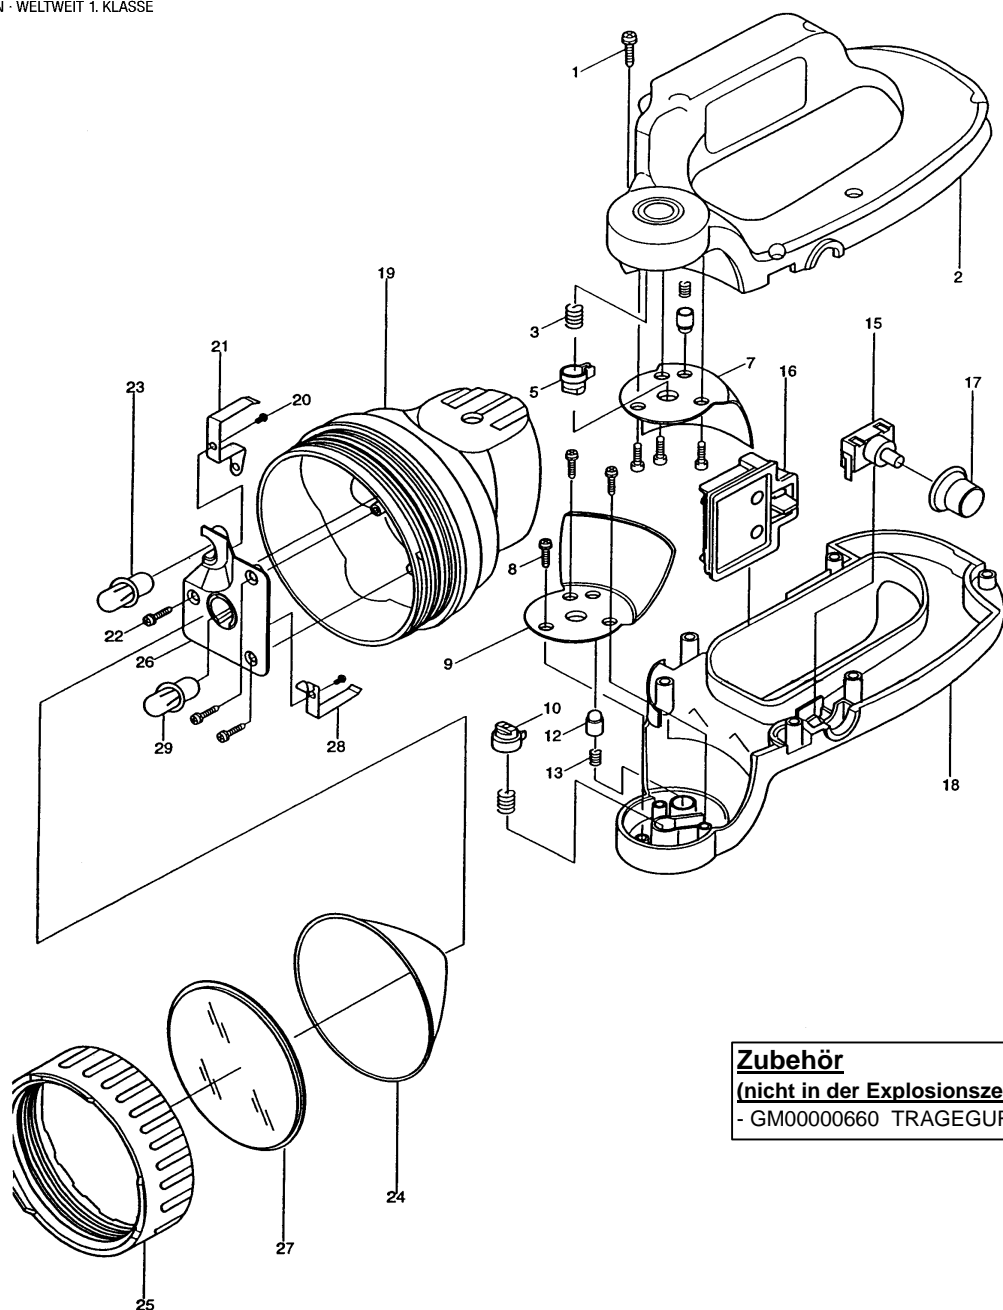

Modell BML240 Akku-Lampe 24 Volt

Zubehör
(nicht in der Explosionszeichnung)
- GM00000660 TRAGEGURT

Pos.	*PG	Bestell-Nr.	Bezeichnung
001	1	GM00000400	SCHRAUBE 3,5x16
002	24	GM00000410	GEHAEUSE-SET INKL. 18
003	1	GM00000420	DRUCKFEDER 8,8
004			
005	4	GM00000430	KONTAKTSTIFT LINKS
006			
007	1	GM00000450	GEHAEUSEABDECKUNG RECHTS
008	1	GM00000460	SCHRAUBE 3x10
009	3	GM00000470	GEHAEUSEABDECKUNG LINKS
010	4	GM00000480	KONTAKTSTIFT RECHTS
011			
012	1	GM00000500	ARRETIERSTIFT
013	1	GM00000510	DRUCKFEDER 5,4
014			
015	19	GM00000520	SCHALTER
016	6	GM00000530	KONTAKTPLATTE
017	2	GM00000540	STAUBSCHUTZ
018	24	GM00000410	GEHAEUSE-SET INKL. 2
019	18	GM00000560	LAMPENGEHAEUSE
020	1	GM00000570	SCHRAUBE 2,6x5
021	1	GM00000580	KONTAKTBLECH (+)
022	1	GM00000460	SCHRAUBE 3x10
023	Z	A-87373	GLUEHLAMPE 24V
024	14	GM00000610	REFLEKTOR
025	13	GM00000620	RING
026	4	GM00000630	LAMPENFASSUNG
027	13	GM00000640	LINSE
028	2	GM00000650	KONTAKTBLECH (-)
029	Z	A-87373	GLUEHLAMPE 24V