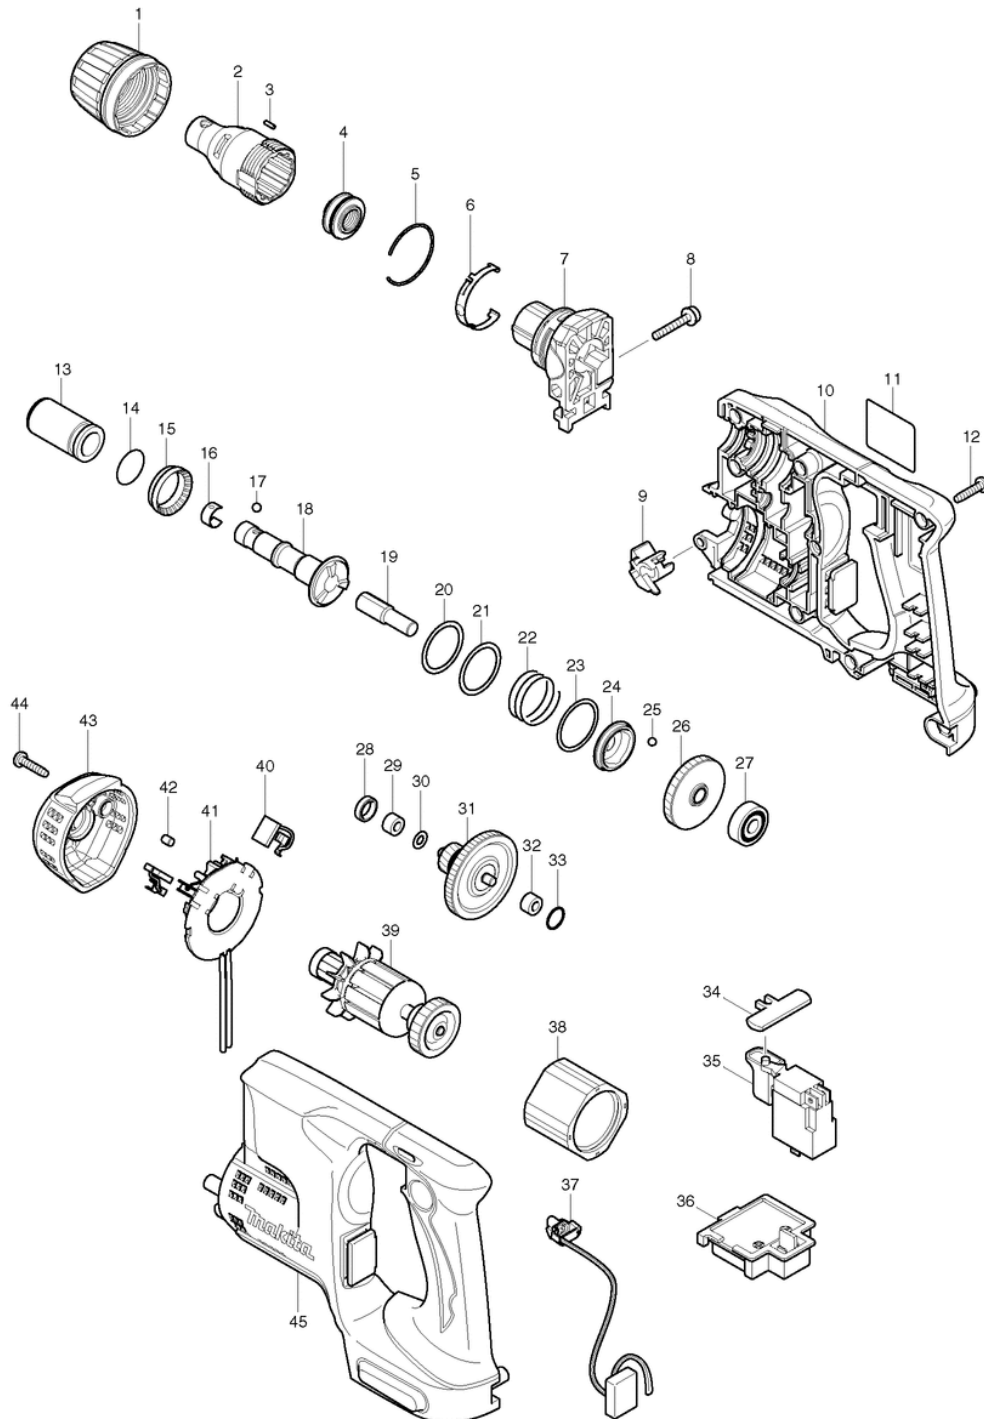

Makita Service Information / Model: BFS440