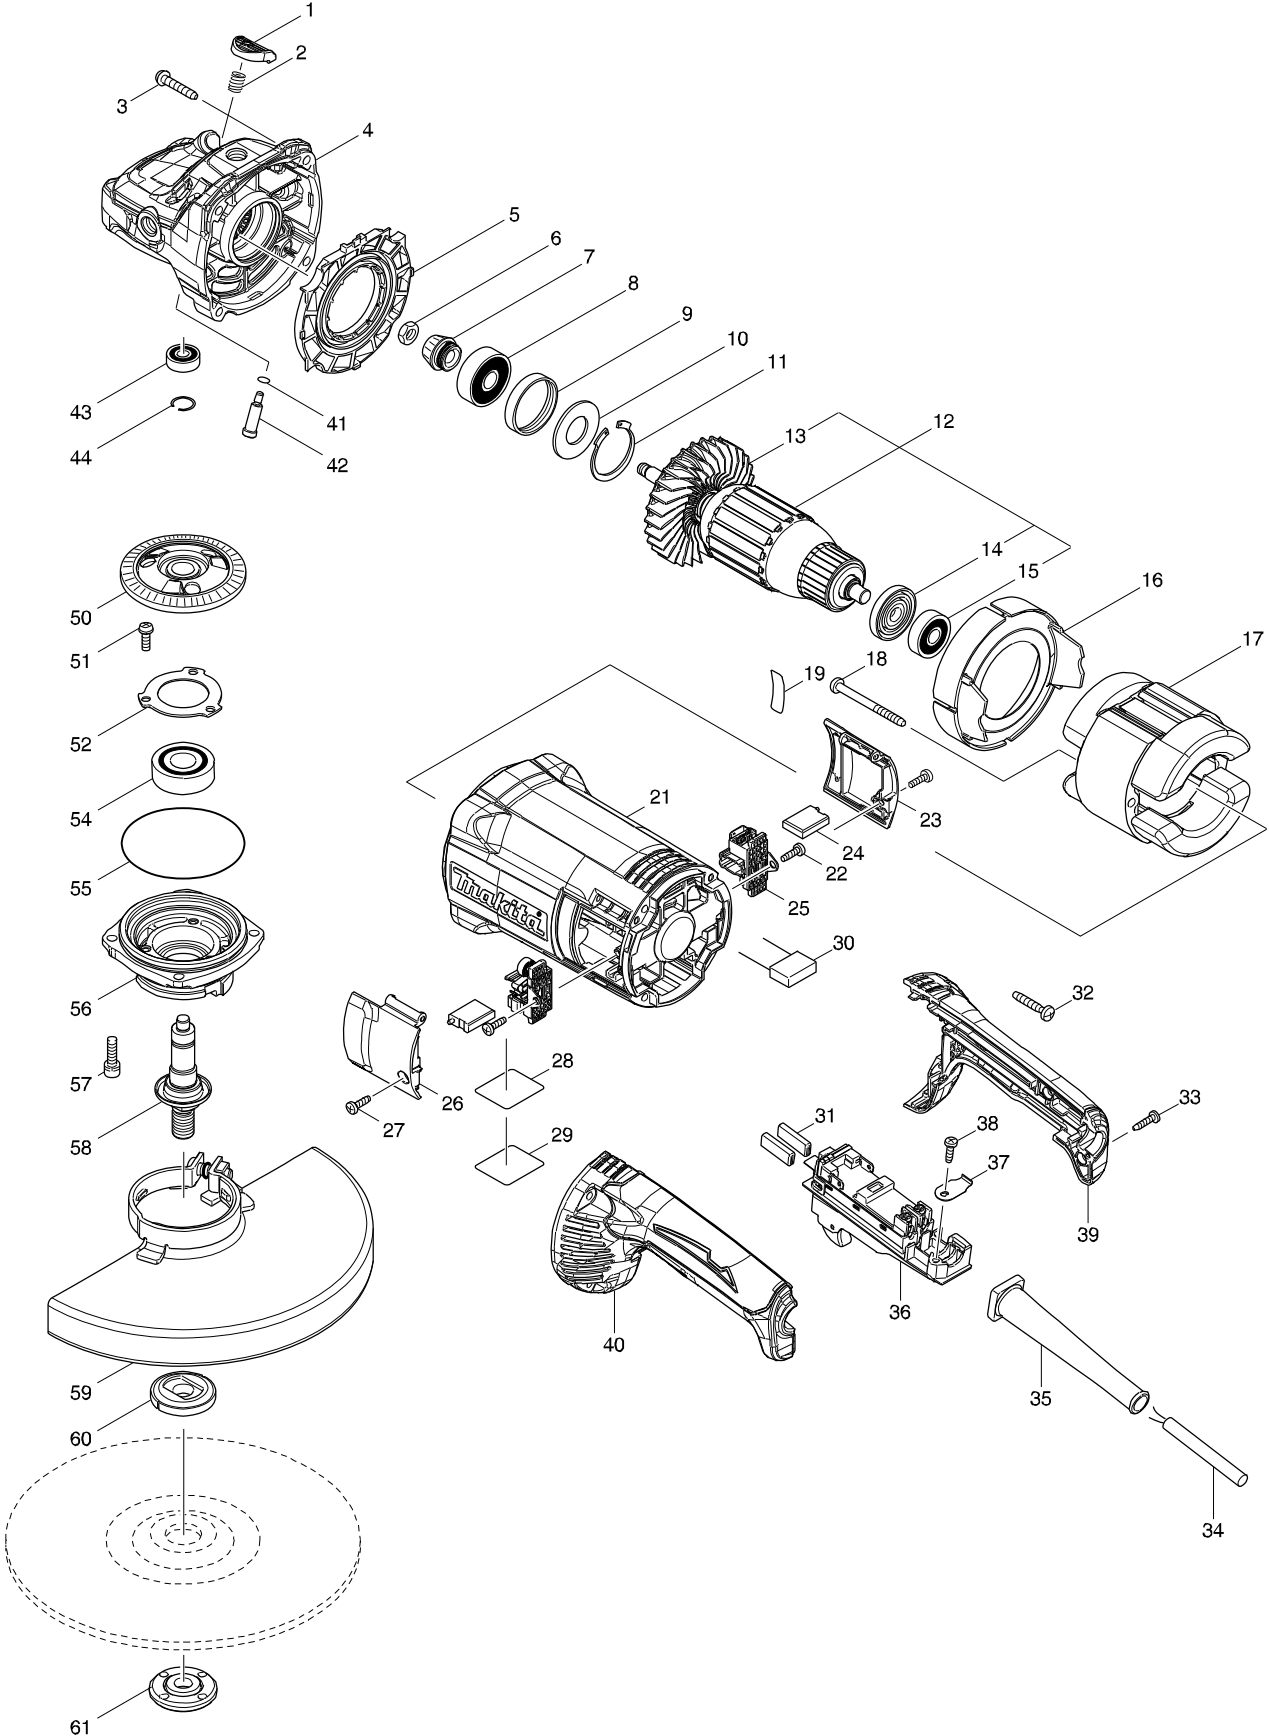

Model No. GA9060 230MM ANGLE GRINDER

Item	Parts No.	Description	I/C	Qty	N/O	Opt. 1	Opt. 2	Note
001	456247-8	PIN CAP		1				
002	234391-9	COMPRESSION SPRING 8		1				
003	251489-7	TAPPING SCREW 5X30		4				
004	143485-8	GEAR HOUSING COMPLETE		1				
C10	263002-9	RUBBER PIN 4		1				
005	456238-9	DIFFUSER		1				
006	252194-9	HEX. NUT M8		1				
007	227652-4	SPIRAL BEVEL GEAR 13		1				
008	211132-0	BALL BEARING 6301DDW		1				
009	262085-6	RUBBER RING 38		1				
010	267299-2	FLAT WASHER 20		1				
011	962211-4	RETAINING RING R-42		1				
012	513449-0	ARMATURE ASS'Y 240V		1				
D10		INC. 13-15						
013	240161-6	FAN 86		1				
014	681630-2	INSULATION WASHER		1				
015	211087-9	BALL BEARING 6200DDW		1				
016	456239-7	BAFFLE PLATE		1				
017	621779-6	FIELD 240V		1				
018	266044-2	TAPPING SCREW 5X60		2				
019	851U89-5	GA9060 SERIAL NO. LABEL		1				
021	456240-2	MOTOR HOUSING		1				
022	266385-6	TAPPING SCREW 4X14		2				
023	143950-7	BRUSH HOLDER COVER R COMPLETE		1				
024	197129-2	CARBON BRUSH CB-218		1				
025	643714-4	BRUSH HOLDER		2				
026	143949-2	BRUSH HOLDER COVER L COMPLETE		1				
027	266385-6	TAPPING SCREW 4X14		2				
028	851U85-3	GA9060 NAME PLATE		1				
029	808D02-2	CLEAR LABEL		1				
031	686036-9	RECEPTACLE SLEEVE		2				
032	251489-7	TAPPING SCREW 5X30		4				
033	266326-2	TAPPING SCREW 4X18		2				
034	692607-2	POWER SUPPLY CORD 1.5-2-2.5		1				
035	682573-1	CORD GUARD 10		1				
036	632F74-5	SWITCH UNIT		1				
037	687169-3	STRAIN RELIEF		1				
038	266385-6	TAPPING SCREW 4X14		1				
039	183C63-0	HANDLE SET		1				
D10		INC. 40						
040	183C63-0	HANDLE SET		1				
D10		INC. 39						
041	213026-5	O RING 7		1				
042	256571-7	SHOULDER PIN 7		1				
043	211032-4	BALL BEARING 608ZZ		1				
044	233925-5	RING SPRING 13		1				
050	227653-2	SPIRAL GEAR 54		1				
051	265120-9	PAN HEAD SCREW M5X16		3				