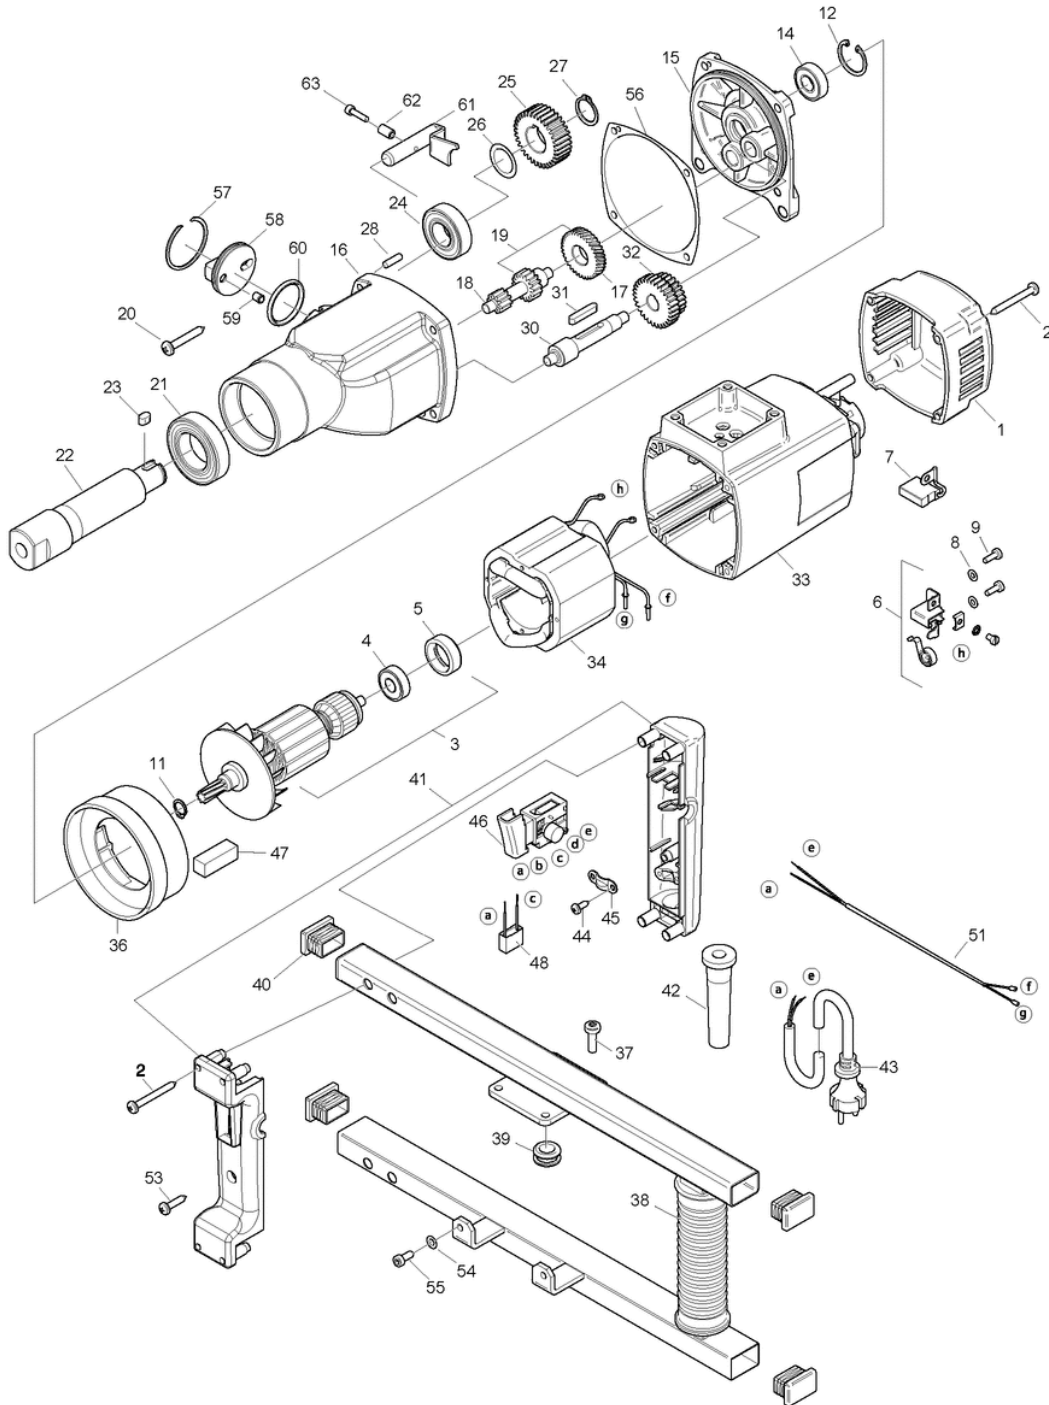

Makita Service Information / Model: UT1600

Makita Werkzeug Ges.m.b.H.

Kolpingstrasse 13, 1230 Wien

Tel: 01 / 616 27 30 - 0*

Fax: 01 / 616 27 30 - 40

Mail: verkauf@makita.at

Web: www.makita.at

Makita Service Information / Model: UT1600

POS	Bestell-Nr.	Artikelbeschreibung	Stk.	Stk.Preis
1	EE80900082	KAPPE UT1600	1	N/A
2	EE80201267	SCHRAUBE 4,8x45 DBM080-131/UT1	8	N/A
3	EE77427100	ANKER KPL. UT1600	1	N/A
4	EE80410021	RILLENKUGELLAG.6000ZZ DBM230	1	N/A
5	EE83000031	LAGERRING DBM230	1	N/A
6	EE80201199	KOHLHALTER kpl. DBM130/131	2	N/A
7	EE80700019	KOHLE DBM130/131 (1 Stk)	2	N/A
8	EE80201385	KLEMMSCHEIBE DBM080/UT120	4	N/A
9	EE80201180	SCHRAUBE M4x12 DBM080/UT120	4	N/A
11	EE80201320	SICHERUNGSRING DBM131	1	N/A
12	EE80201333	SEEGERING 28 DBM080/UT120	1	N/A
14	EE80410031	RILLENKUGELLAGER 60012Z DBM230	1	N/A
15	EE77M4161U	GETRIEBELAGERSCHILD KPL.UT1600	1	N/A
16	EE77M4140U	GETRIEBEGEHUSE UT1600	1	N/A
17	EE7432K470	ZWISCHENRAD UT1600	1	N/A
18	EE7432K500	WELLE MIT 2 RITZEL UT1600	1	N/A
20	EE80201292	BLECHSCHRAUBE HC 5,5x38 UT1600	4	N/A
21	EE80410071	RILLENKUGELLAGER 6006 UT1600	1	N/A
22	EE77796420	ARBEITSSPINDEL UT1600	1	N/A
23	EE80200604	PASSFEDER 6x6x11 UT1600	1	N/A
24	EE80410051	RILLENKUGELLAGER 6004 UT1600	1	N/A
25	EE7432K430	SPINDELRAD UT1600	1	N/A
26	EE80200509	PAUSCHSCHEIBE 20/28x0,1 UT1600	1	N/A
27	EE80201324	SICHERUNGSRING 20/1,2 UT1600	1	N/A
28	EE80200582	STIFT 4 DBM080/UT120	1	N/A
30	EE7432K460	WELLE f. ZAHNRADBLOCK UT1600	1	N/A
31	EE80200602	PASSFEDER A5x5x28 UT1600	1	N/A
32	EE7432K440	ZAHNRADBLOCK UT1600	1	N/A
33	EE80900404	MOTORGEHUSE UT1600	1	N/A
34	EE7742A150	POLRING KPL. UT1600	1	N/A
36	EE80900160	LUFTLEITRING UT1600	1	N/A
37	EE80201278	PLASTIKSCHRAUBE 6x20 UT1600	4	N/A
38	EE77M41590	BÜGELGRIFF UT1600	1	N/A
39	EE83000051	DURCHFÜHRUNGSTÜLLE UT1400	2	N/A
40	EE80900000	ABDECKKAPPE UT1400	4	N/A
41	EE80900098	GRIFFPAAR UT1400	1	N/A
42	EE83000004	KABELHALTER UT121	1	N/A
43	EE80600060	ANSCHLUSSLEITUNG UT1400	1	N/A
44	EE80201270	SCHRAUBE 4,2x13 DBM/UT	2	N/A
45	EE85000020	ZUGENTLASTUNGUNSSCHELLE UT121	1	N/A