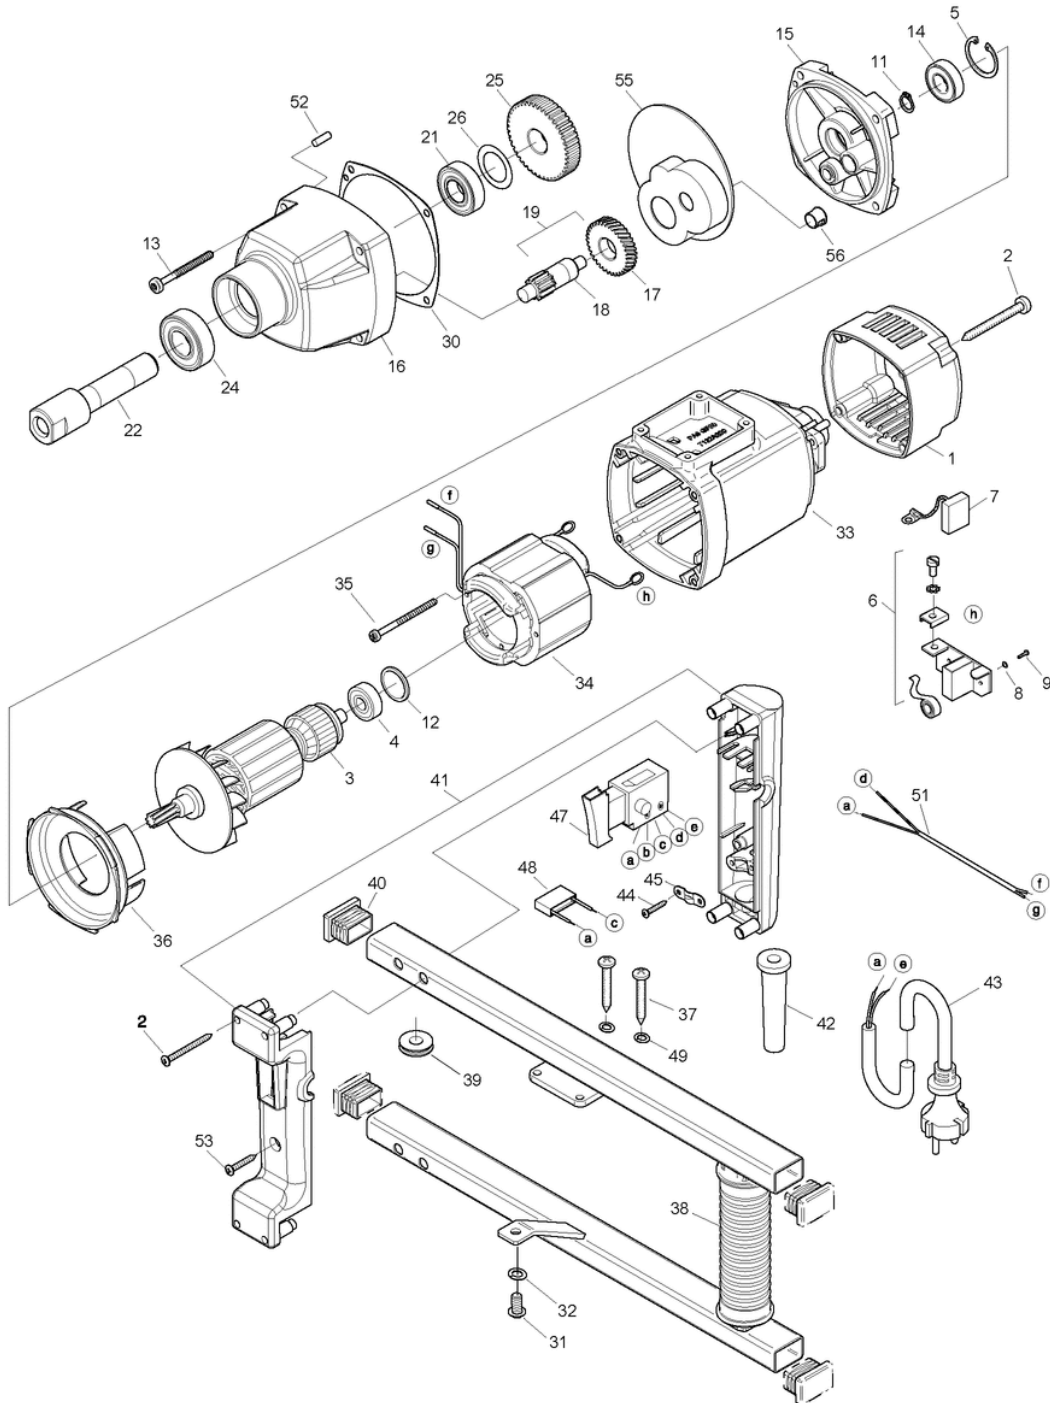

Makita Service Information / Model: UT1400

Makita Werkzeug Ges.m.b.H.

Kolpingstrasse 13, 1230 Wien

Tel: 01 / 616 27 30 - 0*

Fax: 01 / 616 27 30 - 40

Mail: verkauf@makita.at

Web: www.makita.at

Makita Service Information / Model: UT1400

POS	Bestell-Nr.	Artikelbeschreibung	Stk.	Stk.Preis
1	EE80900093	MOTORGEHÄUSEABDECKUNG UT120	1	N/A
2	EE80201267	SCHRAUBE 4,8x45 DBM080-131/UT1	8	N/A
3	EE7731C100	ANKER UT1400	1	N/A
4	EE80410011	RILLENKUGELLAGER 608 2Z UT1400	1	N/A
5	EE80201333	SEEGERING 28 DBM080/UT120	1	N/A
6	EE80201196	KOHLLENHALTER kpl. DBM080/UT120	2	N/A
7	EE80700013	KOHLE DBM080/UT120 (1 Stk)	2	N/A
8	EE80201385	KLEMMSCHEIBE DBM080/UT120	4	N/A
9	EE80201180	SCHRAUBE M4x12 DBM080/UT120	4	N/A
11	EE80201305	SEEGERING 10 UT120	1	N/A
12	EE83000036	O-RING 22x2,5 DBM080/UT120	1	N/A
13	EE80201449	PT-SCHRAUBE 50X60 UT1400	4	N/A
14	EE80410031	RILLENKUGELLAGER 60012Z DBM230	1	N/A
15	EE77318610	Getriebedeckel UT120	1	N/A
16	EE77M21400	GETRIEBEGEHÄUSE UT1400	1	N/A
17	EE74010470	ZAHNRAD UT120	1	N/A
18	EE7731C490	Welle UT120	1	N/A
19	EE7731C49U	RITZELWELLE UT1400	1	N/A
21	EE80410043	RILLENKUGELAG. 6003 2RS UT121	1	N/A
22	EE7731C420	SPINDEL UT120	1	N/A
24	EE80410130	RILLENKUGELLAGER 6203 UT1400	1	N/A
25	EE7731C430	ZAHNRAD UT120	1	N/A
26	EE80200507	Scheibe 17 UT120	1	N/A
30	EE82000507	GETRIEBEGEHÄUSEDICHTUNG UT1400	1	N/A
31	EE80201209	SCHRAUBE M6x12 UT120	1	N/A
32	EE80201303	SPRENGRING 6 UT120	1	N/A
33	EE80900403	MOTORGEHÄUSE UT1400	1	N/A
34	EE7731C150	ROTOR UT1400	1	N/A
35	EE80201266	SCHRAUBE 3,9x60 UT120	2	N/A
36	EE80900286	LUFTLEITRING UT1400	1	N/A
37	EE80201277	PLASTIKSCHRAUBE TX 5x20 UT1400	4	N/A
38	EE77M21590	BÜGELGRIFF UT1400	1	N/A
39	EE83000051	DURCHFÜHRUNGSTÜLLE UT1400	2	N/A
40	EE80900000	ABDECKKAPPE UT1400	4	N/A
41	EE80900098	GRIFFPAAR UT1400	1	N/A
42	EE83000004	KABELHALTER UT121	1	N/A
43	EE80600060	ANSCHLUSSLEITUNG UT1400	1	N/A
44	EE80201270	SCHRAUBE 4,2x13 DBM/UT	2	N/A
45	EE85000020	ZUGENTLASTUNGUNSSCHELLE UT121	1	N/A
47	EE80600510	EINBAUSCHALTER UT1400	1	N/A