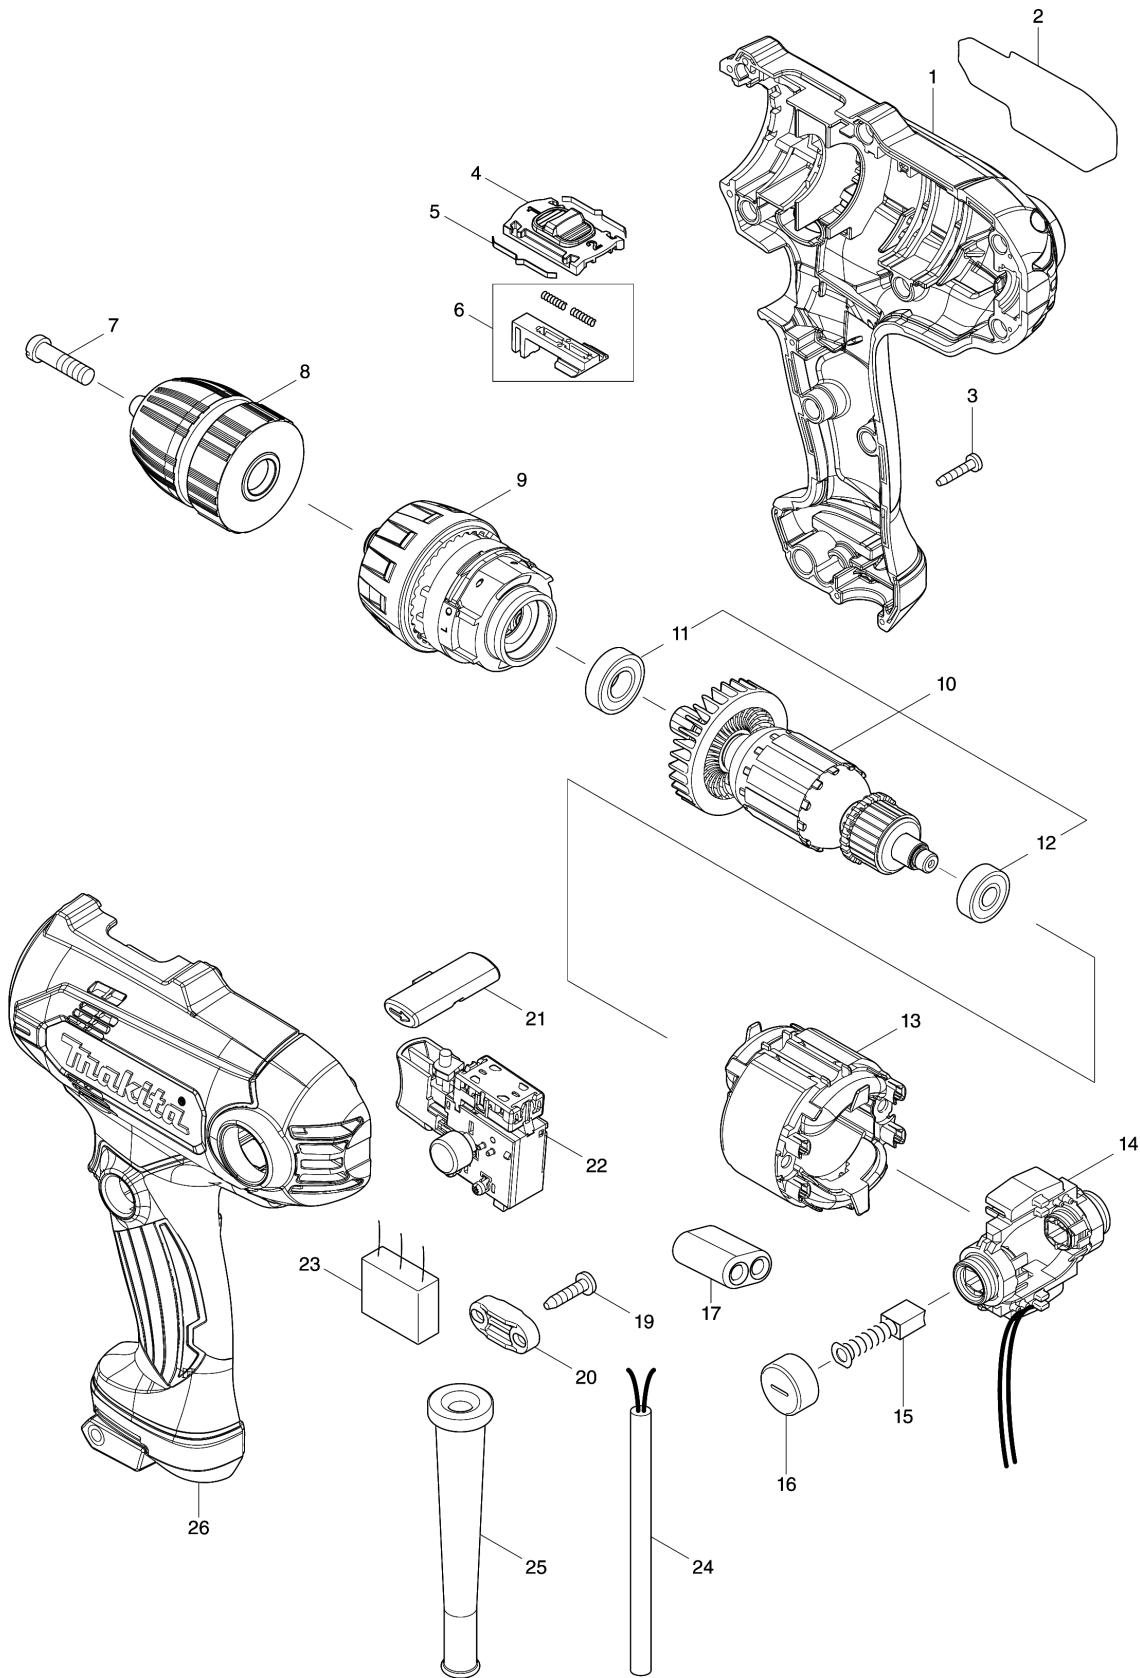

# Model No.DF0300 DRIVER DRILL

## Model No.DF0300 DRIVER DRILL

П о з.	А р т и к у л	О п и с	I/C	К о л	New/Old	О п ц.1	О п ц.1	З а м.
001	183M32-1	HOUSING SET		1		252	252	
C10	263002-9	Г у м о в и й ш т и ф т 4		4		5	5	
C20	252126-6	г а й к а		2		13	13	
D10		INC. 26						
002	856B70-7	DF0300 NAME PLATE		1				
003	266429-2	С а м о н а р і з н и й Г в и н т 3X16		9		5	5	
004	459026-3	SPEED CHANGE LEVER		1		28	28	
005	232493-5	LEAF SPRING		2		2	2	
006	127357-5	CHANGE LEVER ASSEMBLY		1		19	19	
C10	233025-1	П р у ж и н а с т и с н е н н я 2		2		14	14	
007	251468-5	Г в и н т M6x22		1		5	5	
008	766012-0	П а т р о н		1		250	250	
009	127356-7	GEAR ASSEMBLY		1		720	720	
010	517999-7	ARMATURE ASS'Y 240V		1		780	780	
D10		INC. 11,12						
011	210069-8	Ш а р и к о п і д ш и п н и к 6900DDW BCS550RFE		1		117	117	
012	210062-2	Ш а р и к о п і д ш и п н и к 607ZZ		1		24	24	
013	634738-1	FIELD		1		384	384	
014	632P52-5	HOLDER ARM UNIT		1		396	396	
015	191940-4	В у г і л ь н і щ і т к и (к о м п л е к т 2 ш т.) CB- 411		1		81	81	
016	643928-5	К о в п а ч о к т р и м а ч а		2		33	33	
019	266326-2	С а м о н а р і з н и й Г в и н т 4x18		2		99999	99999	
020	687124-5	Ф і к с у ю ч а п а н е л ь д л я к а б е л я		1		5	5	
021	457210-4	F/R CHANGE LEVER		1		21	21	
022	651393-4	SWITCH DGQ-1104H-01		1		420	420	
023	632N91-3	CAPACITOR UNIT		1		58	58	
024	665394-6	К а б е л ь ж и в л е н н я 1,0-2-2,5		1		240	240	
025	682559-5	З а х и с т к а б е л ю г у м о в и й 8		1		33	33	
026	183M32-1	HOUSING SET		1		252	252	
C10	263002-9	Г у м о в и й ш т и ф т 4		4		5	5	
C20	252126-6	г а й к а		2		13	13	
D10		INC. 1						
A01	784637-8	+– Біт 2-45		1		14	14	

Please order the parts with part number.

Print Date 22/10/2020